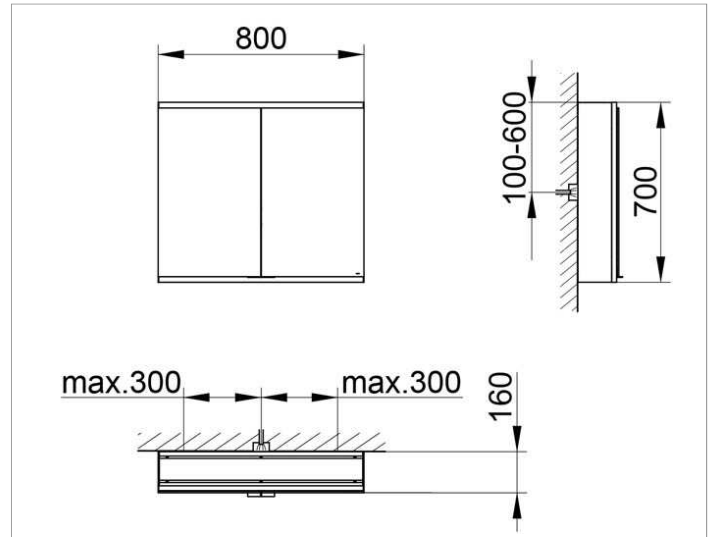

Royal Modular 2.0  
800201080100300 Spiegelschrank

**PRODUKT**

**ZEICHNUNG**

**OBERFLÄCHE**

silber-eloxiert

**ABMESSUNG**

800 x 700 x 160 mm