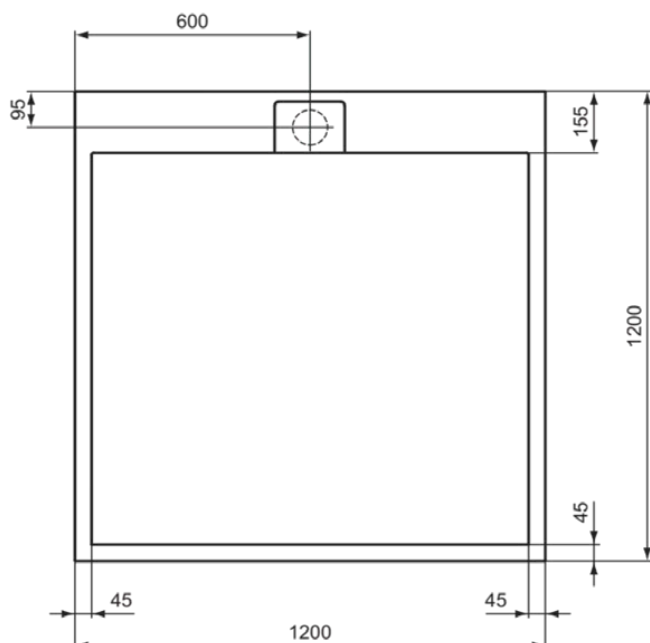

ULTRA FLAT S I.LIFE

T5242FS

ULTRA FLAT S I.LIFE | Quadratische Brausewanne 1200x1200x30 mm in quarzgrau | Antibakteriell, Rutschhemmende Oberfläche, Barrierefrei, gemäß DIN 18040, Zuschneidbar, Easy repair, 30 mm Höhe

Bild & Zeichnung

Allgemeine Informationen

Produktart	Quadratische Brausewanne
Marke	Ideal Standard
Kollektion	ULTRA FLAT S I.LIFE
Designer	Palomba Serafini Associati
Farbcode	FS
Farbbeschreibung	Quarzgrau
Oberflächenveredelung	Matt
Maximale Höhe (mm)	30
Maximale Breite (mm)	1200
Ausladung (mm)	1200
EAN Code	8014140493280
Nettogewicht (kg)	50.10