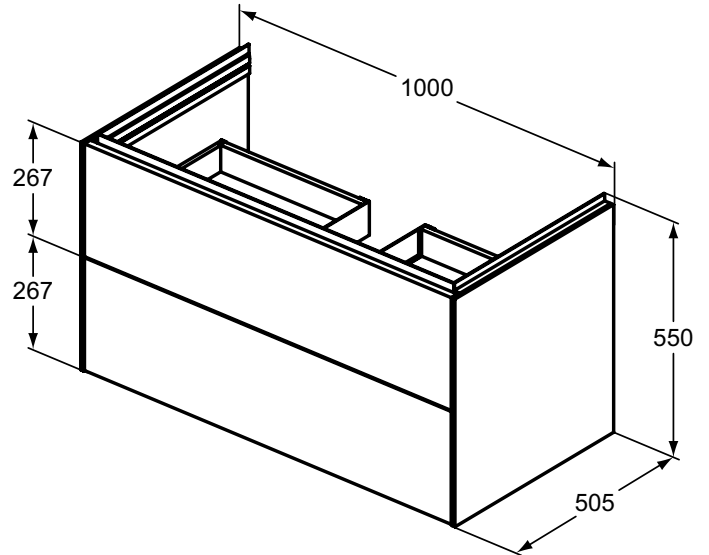

Ideal Standard

Conca

Artikel-Nr.: T4575Y2

Waschtischunterschrank 1000x555mm

Conca Waschtischunterschrank 1000x555mm, mit 2 Push-Pull Auszügen

Farbe: Y2 - Anthrazit matt

Eigenschaften: .Push-Pull Möbel
.FSC Zerifiziert

Mehr Produktdetails:

Montage:	Wandhängend
Gewicht (kg):	46,00
Material:	MDF
Designer:	Palomba Serafini Associati
Höhe (mm):	555
Breite (mm):	1000
Tiefe/Ausladung (mm):	505
Form:	Rechteckig

Ideal Standard GmbH - Deutschland