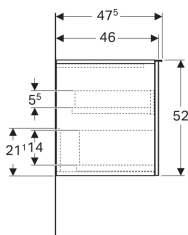

**Geberit Acanto Seitenschrank mit einer Schublade und einer Innenschublade**

Beispielbild

0

**Eigenschaften**

- FSC™ C134279 zertifiziert
- Wandhängend
- Mit einer Schublade
- Mit einer Innenschublade
- Griff zum Öffnen
- Griff austauschbar

- Schublade mit Selbstezug
- Feuchtigkeitsbeständig
- Vormontiert geliefert

**Technische Daten**

Werkstoff	Hochverdichtete Dreischicht-Holzspanplatte
Schubladenbelastung max.	30 kg

**Lieferumfang**

- Seitenschrank

- Befestigungsmaterial

Art.-Nr.	Farbe / Oberfläche	B	H	T	VE1	
503.010.01.3	* Korpus und Front: weiß / lackiert matt Griff: weiß / pulverbeschichtet matt	45.2 cm	52 cm	47.5 cm	1 St.	Neu

\* Auftragsbezogene Produktion