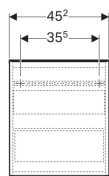

**Geberit Acanto Seitenschrank mit einer Schublade und einer Innenschublade**

Beispielbild

0

**Eigenschaften**

- FSC™ C134279 zertifiziert
- Wandhängend
- Mit einer Schublade
- Mit einer Innenschublade
- Griff zum Öffnen
- Griff austauschbar

- Schublade mit Selbstezug
- Feuchtigkeitsbeständig
- Vormontiert geliefert

**Technische Daten**

Werkstoff	Hochverdichtete Dreischicht-Holzspanplatte
Schubladenbelastung max.	30 kg

**Lieferumfang**

- Seitenschrank

- Befestigungsmaterial

Art.-Nr.	Farbe / Oberfläche	B	H	T	VE1	
503.010.01.3	* Korpus und Front: weiß / lackiert matt Griff: weiß / pulverbeschichtet matt	45.2 cm	52 cm	47.5 cm	1 St.	Neu

\* Auftragsbezogene Produktion