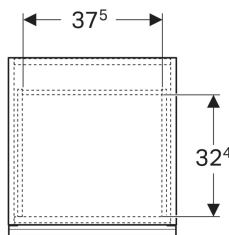

**Geberit Acanto Seitenschrank mit einer Schublade und einer Innenschublade**

Beispielbild

0

**Eigenschaften**

- FSC™ C134279 zertifiziert
- Wandhängend
- Mit einer Schublade
- Mit einer Innenschublade
- Griff zum Öffnen
- Griff austauschbar

- Schublade mit Selbstezug
- Feuchtigkeitsbeständig
- Vormontiert geliefert

**Technische Daten**

Werkstoff	Hochverdichtete Dreischicht-Holzspanplatte
Schubladenbelastung max.	30 kg

**Lieferumfang**

- Seitenschrank

- Befestigungsmaterial

Art.-Nr.	Farbe / Oberfläche	B	H	T	VE1	
503.010.01.3	* Korpus und Front: weiß / lackiert matt Griff: weiß / pulverbeschichtet matt	45.2 cm	52 cm	47.5 cm	1 St.	Neu

\* Auftragsbezogene Produktion