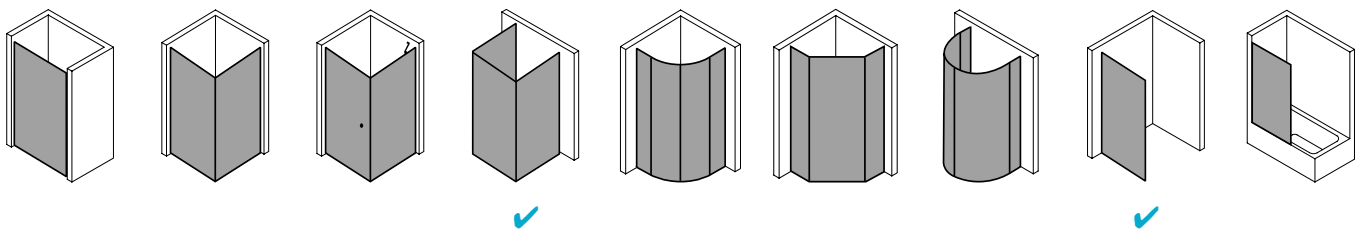

Technische Daten

Höhe	2000 mm
Breite	1000 mm
Tiefe	31 mm
Oberfläche	Silber Mattglanz
Glas	ESG SR Opaco
Beschichtung	CLEAN
Wanneneinbaumaß	mm
Wanneneinbaumaß (SW)	980-1.010 mm
Glasaußenkante	955-985 mm
Gesamtbreite	964-994 mm
Anschlag	links

Einbausituation