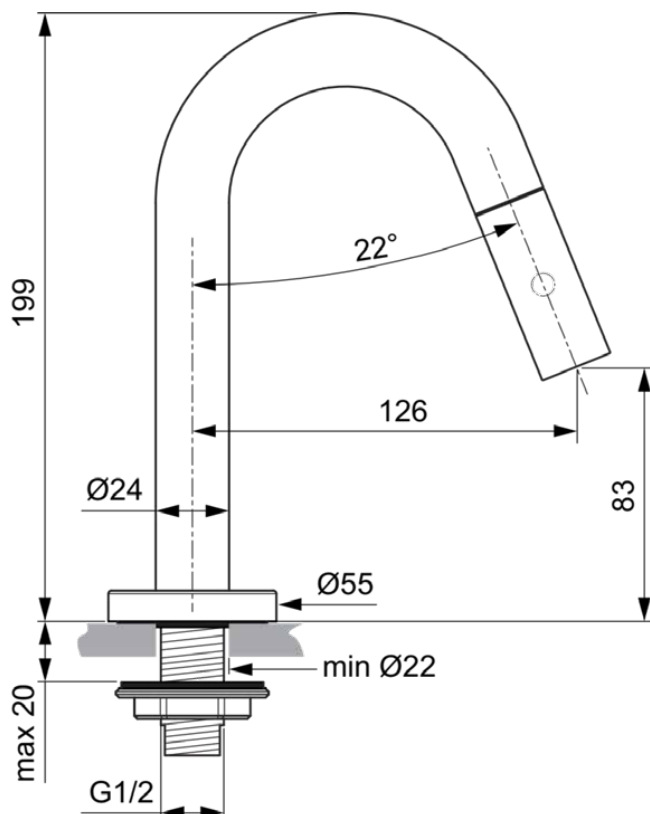

## F2842XG

CERALINE | Waschtischarmatur 55x199 mm, 126 mm vertikaler Abstand bis Mitte Auslauf in schwarz, 6 l/min (3 bar), ohne Ablaufgarnitur | Verdeckter Strahlregler

### Allgemeine Informationen

Produktkategorie:	Waschtischarmaturen
Produktart:	Waschtischarmatur
Marke:	Ideal Standard
Kollektion:	CERALINE
Designer:	Ideal Standard
Colour:	XG - Schwarz
Oberflächenveredelung:	Matt
Maximale Höhe (mm):	199
Maximale Breite (mm):	55
Befestigungsart:	Schaftverschraubung
Nettogewicht (kg):	0.68
EAN Code:	3800861102007