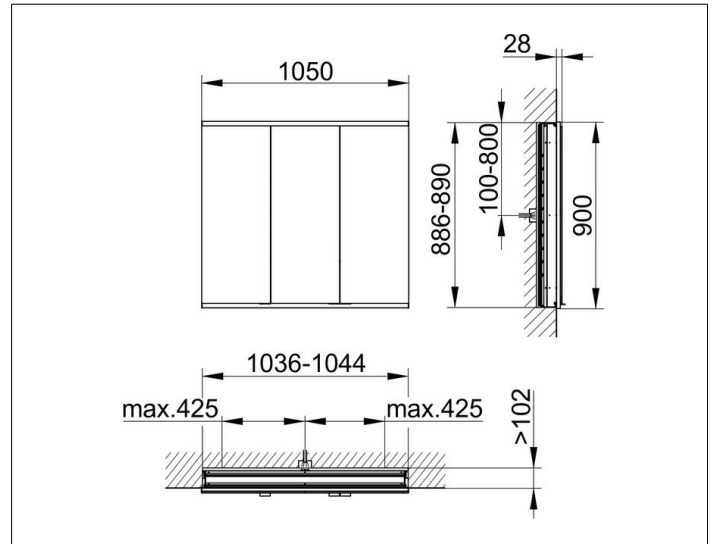

Royal Modular 2.0
800320001000000 Spiegelschrank

PRODUKT

ZEICHNUNG

EEK: C ,

OBERFLÄCHE

silber-eloxiert

ABMESSUNG

1050 x 900 x 120 mm