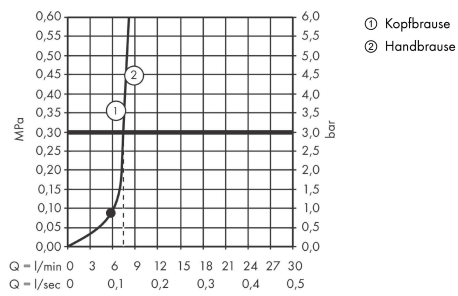

Pulsify S

Showerpipe 260 1jet EcoSmart mit ShowerTablet Select 400

Oberfläche: **Brushed Bronze** Artikelnummer: **24221140**

Beschreibung

Merkmale

- besteht aus: Kopfbrause, Handbrause, Brausethermostat, Brausestange, Handbrausehalterung, Brauseschlauch
- Kopfbrause Pulsify 260 1jet
- Brausekopfgröße Kopfbrause: 260 mm
- Strahlart Kopfbrause: PowderRain
- Oberfläche Strahlscheibe: graphit
- Fast Drain entleert die Kopfbrause ab einer Schrägstellung von 10°
- abnehmbare Kopfbrause
- Ablage aus Kunststoff
- Oberfläche Ablage: graphit
- Durchflussmenge PowderRain (bei 3 bar): 7,5 l/min
- Strahlart Handbrause: PowderRain, IntenseRain, Massagestrahl
- Durchfluss für Handbrause bei 3 bar: 7,5 l/min
- maximale Durchflussmenge für Showerpipe bei 3 bar: 7,5 l/min
- Mindestfließdruck: 0,9 bar
- min. Betriebsdruck: 1 bar
- max. Betriebsdruck: 10 bar
- Kugelgelenk: Kopfbrause im Winkel verstellbar
- Steigrohr in der Höhe ablängbar
- Brausestangendurchmesser: 22 mm
- höhenverstellbare Handbrausehalterung mit Push Schieber
- Brausearmlänge Kopfbrause: 398 mm
- schwenkbarer Brausearm
- CoolContact am Thermostat: Verhindert ein Aufheizen des Gehäuses und macht Duschen so noch sicherer
- Thermostat ShowerTablet Select 400
- Sicherheitssperre bei 40°C
- einstellbare Heißwasserbegrenzung
- gleichzeitige Nutzung von 2 Verbrauchern
- für Durchlauferhitzer geeignet
- Montageart: Aufputzinstallation
- Anschlussgewinde G ½
- Stichmaß 150 ± 12 mm
- Eigensicher gegen Rückfließen
- Thermostat wird geliefert mit Tasten Handbrause und Kopfbrause
- 2 Verbraucher
- EU-Taxonomie: max. 8 l/min - Vermeidung erheblicher Beeinträchtigungen (DNSH)
- PA-IX 38556/IOB

Technologie

Designpreise

reddot winner 2021

Pulsify S
Showerpipe 260 1jet EcoSmart mit ShowerTablet Select 400
 Oberfläche: **Brushed Bronze** Artikelnummer: **24221140**

Produktabbildung

Maßzeichnung

Durchflussdiagramm