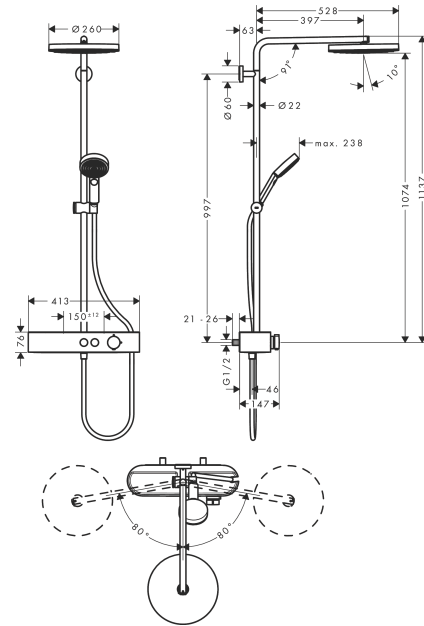

Pulsify S

Showerpipe 260 1jet EcoSmart mit ShowerTablet Select 400

Oberfläche: **Brushed Bronze** Artikelnummer: **24221140**

Beschreibung

Merkmale

- besteht aus: Kopfbrause, Handbrause, Brausethermostat, Brausestange, Handbrausehalterung, Brauseschlauch
- Kopfbrause Pulsify 260 1jet
- Brausekopfgröße Kopfbrause: 260 mm
- Strahlart Kopfbrause: PowderRain
- Oberfläche Strahlscheibe: graphit
- Fast Drain entleert die Kopfbrause ab einer Schrägstellung von 10°
- abnehmbare Kopfbrause
- Ablage aus Kunststoff
- Oberfläche Ablage: graphit
- Durchflussmenge PowderRain (bei 3 bar): 7,5 l/min
- Strahlart Handbrause: PowderRain, IntenseRain, Massagestrahl
- Durchfluss für Handbrause bei 3 bar: 7,5 l/min
- maximale Durchflussmenge für Showerpipe bei 3 bar: 7,5 l/min
- Mindestfließdruck: 0,9 bar
- min. Betriebsdruck: 1 bar
- max. Betriebsdruck: 10 bar
- Kugelgelenk: Kopfbrause im Winkel verstellbar
- Steigrohr in der Höhe ablängbar
- Brausestangendurchmesser: 22 mm
- höhenverstellbare Handbrausehalterung mit Push Schieber
- Brausearmlänge Kopfbrause: 398 mm
- schwenkbarer Brausearm
- CoolContact am Thermostat: Verhindert ein Aufheizen des Gehäuses und macht Duschen so noch sicherer
- Thermostat ShowerTablet Select 400
- Sicherheitssperre bei 40°C
- einstellbare Heißwasserbegrenzung
- gleichzeitige Nutzung von 2 Verbrauchern
- für Durchlauferhitzer geeignet
- Montageart: Aufputzinstallation
- Anschlussgewinde G ½
- Stichmaß 150 ± 12 mm
- Eigensicher gegen Rückfließen
- Thermostat wird geliefert mit Tasten Handbrause und Kopfbrause
- 2 Verbraucher
- EU-Taxonomie: max. 8 l/min - Vermeidung erheblicher Beeinträchtigungen (DNSH)
- PA-IX 38556/IOB

Technologie

Designpreise

reddot winner 2021

Pulsify S
Showerpipe 260 1jet EcoSmart mit ShowerTablet Select 400
 Oberfläche: **Brushed Bronze** Artikelnummer: **24221140**

Produktabbildung

Maßzeichnung

Durchflussdiagramm