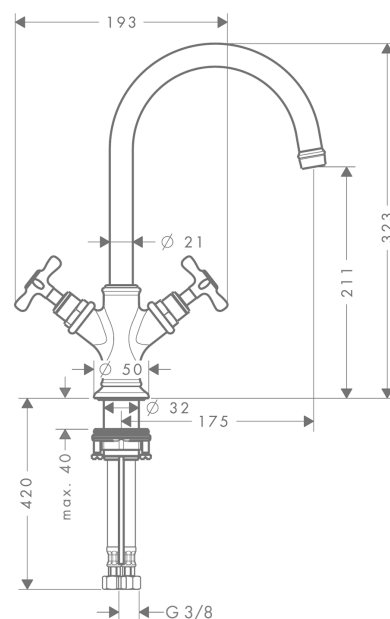

AXOR Montreux
2-Griff Waschtischarmatur 210 mit Kreuzgriffen und Zugstangen-Ablaufgarnitur
 Oberfläche: **Polished Black Chrome** Artikelnummer: **16502330**

Merkmale

- besteht aus: 2-Griff Waschtischarmatur, Ablaufgarnitur
- ComfortZone 210
- Ausladung: 175 mm
- Auslaufhöhe: 211 mm
- Griffvariante: Kreuzgriff
- Schwenkbereich 120°
- Strahlart: Laminarstrahl
- maximale Durchflussmenge bei 3 bar: 5 l/min
- Keramikventile heiß/kalt 90°
- für Durchlauferhitzer geeignet
- Zugstangen-Ablaufgarnitur G 1¼
- Anschlussart: G ¾ Anschlusschläuche
- Anschlussgröße: DN15
- EU-Taxonomie: max. 6 l/min - wesentlicher Beitrag (SC) möglich
- P-IX 18198/IO

Technologie

Produktabbildung

Maßzeichnung

AXOR Montreux
2-Griff Waschtischarmatur 210 mit Kreuzgriffen und Zugstangen-Ablaufgarnitur
Oberfläche: **Polished Black Chrome** Artikelnummer: **16502330**

Durchflussdiagramm