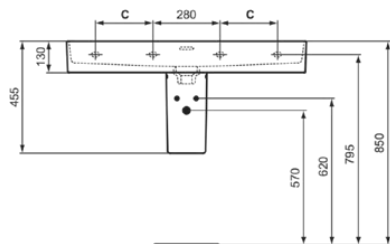

STRADA II

T3646MA

STRADA II | Waschtisch 1000x430x180 mm in weiß, mit Überlauf | IdealPlus

Bild & Zeichnung

| | A | B | C |
|----------------|------|------|-----|
| T3006.. | 1200 | 1180 | 340 |
| T3002.. | 1000 | 980 | 240 |
| T3647.. | 1200 | 1180 | 340 |
| T3646.. | 1000 | 980 | 240 |

Allgemeine Informationen

| | |
|-----------------------|----------------|
| Produktart | Waschtisch |
| Marke | Ideal Standard |
| Kollektion | STRADA II |
| Designer | Studio Levien |
| Farbcode | MA |
| Farbbeschreibung | Weiß |
| Oberflächenveredelung | glänzend |
| Maximale Höhe (mm) | 180 |
| Maximale Breite (mm) | 1000 |
| Ausladung (mm) | 430 |
| EAN Code | 8014140450788 |
| Nettogewicht (kg) | 22.00 |

| | |
|---------------------------------------|--|
| Ablagefläche | Hinten |
| Form des Überlaufs | Geschlitzt |
| Barrierefreies Produkt | Nein |
| Anzahl von Waschbecken | 1 |
| Mit Rückwand | Nein |
| Mit Überlauf | Ja |
| Sichtbarer Überlauf | Ja |
| Anzahl von Hahnlöchern je Waschbecken | 1 |
| Mit Verschlussstopfen | Nein |
| Mit Siphon | Nein |
| Material | Oberteil mit keramischen Dichtscheiben |
| Materialspezifikation | Glasiertes Porzellan |
| Eckmodell | Nein |
| Platzsparendes Modell | Nein |
| Position des Hahnlochs | Mitte |
| PVD Technologie | Nein |
| IdealPlus Technologie | Ja |