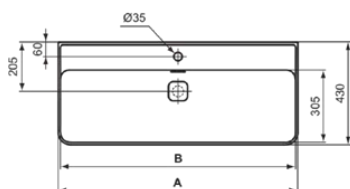

STRADA II

T3646MA

STRADA II | Waschtisch 1000x430x180 mm in weiß, mit Überlauf | IdealPlus

Bild & Zeichnung

| | A | B | C |
|----------------|------|------|-----|
| T3006.. | 1200 | 1180 | 340 |
| T3002.. | 1000 | 980 | 240 |
| T3647.. | 1200 | 1180 | 340 |
| T3646.. | 1000 | 980 | 240 |

Allgemeine Informationen

| | |
|-----------------------|----------------|
| Produktart | Waschtisch |
| Marke | Ideal Standard |
| Kollektion | STRADA II |
| Designer | Studio Levien |
| Farbcode | MA |
| Farbbeschreibung | Weiß |
| Oberflächenveredelung | glänzend |
| Maximale Höhe (mm) | 180 |
| Maximale Breite (mm) | 1000 |
| Ausladung (mm) | 430 |
| EAN Code | 8014140450788 |
| Nettogewicht (kg) | 22.00 |

| | |
|---------------------------------------|--|
| Ablagefläche | Hinten |
| Form des Überlaufs | Geschlitzt |
| Barrierefreies Produkt | Nein |
| Anzahl von Waschbecken | 1 |
| Mit Rückwand | Nein |
| Mit Überlauf | Ja |
| Sichtbarer Überlauf | Ja |
| Anzahl von Hahnlöchern je Waschbecken | 1 |
| Mit Verschlussstopfen | Nein |
| Mit Siphon | Nein |
| Material | Oberteil mit keramischen Dichtscheiben |
| Materialspezifikation | Glasiertes Porzellan |
| Eckmodell | Nein |
| Platzsparendes Modell | Nein |
| Position des Hahnlochs | Mitte |
| PVD Technologie | Nein |
| IdealPlus Technologie | Ja |