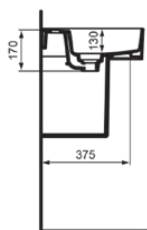

STRADA II

T3646MA

STRADA II | Waschtisch 1000x430x180 mm in weiß, mit Überlauf | IdealPlus

Bild & Zeichnung

| | A | B | C |
|----------------|------|------|-----|
| T3006.. | 1200 | 1180 | 340 |
| T3002.. | 1000 | 980 | 240 |
| T3647.. | 1200 | 1180 | 340 |
| T3646.. | 1000 | 980 | 240 |

Allgemeine Informationen

| | |
|-----------------------|----------------|
| Produktart | Waschtisch |
| Marke | Ideal Standard |
| Kollektion | STRADA II |
| Designer | Studio Levien |
| Farbcode | MA |
| Farbbeschreibung | Weiß |
| Oberflächenveredelung | glänzend |
| Maximale Höhe (mm) | 180 |
| Maximale Breite (mm) | 1000 |
| Ausladung (mm) | 430 |
| EAN Code | 8014140450788 |
| Nettogewicht (kg) | 22.00 |

| | |
|---------------------------------------|--|
| Ablagefläche | Hinten |
| Form des Überlaufs | Geschlitzt |
| Barrierefreies Produkt | Nein |
| Anzahl von Waschbecken | 1 |
| Mit Rückwand | Nein |
| Mit Überlauf | Ja |
| Sichtbarer Überlauf | Ja |
| Anzahl von Hahnlöchern je Waschbecken | 1 |
| Mit Verschlussstopfen | Nein |
| Mit Siphon | Nein |
| Material | Oberteil mit keramischen Dichtscheiben |
| Materialspezifikation | Glasiertes Porzellan |
| Eckmodell | Nein |
| Platzsparendes Modell | Nein |
| Position des Hahnlochs | Mitte |
| PVD Technologie | Nein |
| IdealPlus Technologie | Ja |