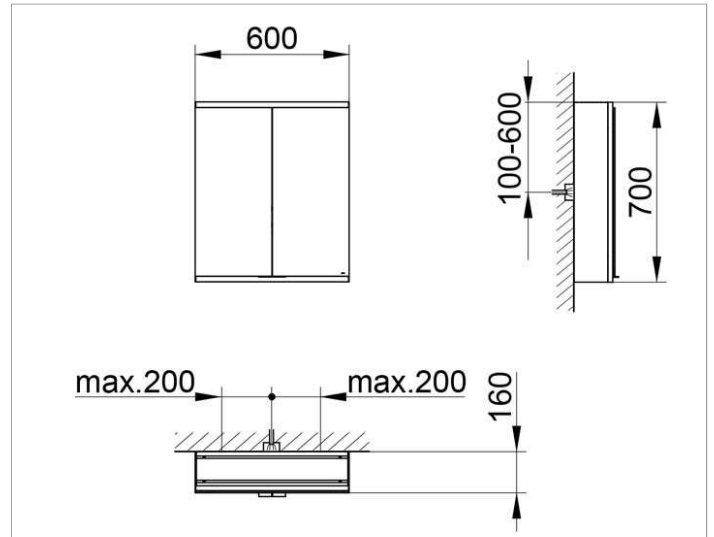

Royal Modular 2.0
800221060100000 Spiegelschrank

PRODUKT

ZEICHNUNG

EEK: A++, A+, A ,

OBERFLÄCHE

silber-eloxiert

ABMESSUNG

600 x 700 x 160 mm