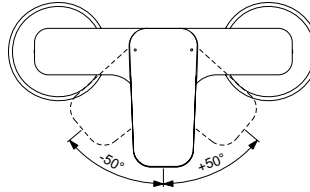

Ideal Standard

Dusche

Ceraplan

Artikel-Nr.: BD250AA

Brausearmatur Aufputz

Ceraplan Brausearmatur Aufputz

Farbe: AA - Chrom

Technologie: Firmaflow

Eigenschaften: .Heißwassertemperaturbegrenzer
.SmartShine Oberfläche

Mehr Produktdetails:

Montage:	Wand, Aufputz
Funktionsweise:	Einhebel
Zulassungen:	DIN EN 817, DIN EN 200, DIN 4109 Gruppe 1
Betriebsdruck (bar):	3
Durchfluß (L):	12
Gewicht (kg):	1,59
Material:	Messing
Designer:	Palomba Serafini Associati
Höhe (mm):	117
Breite (mm):	220
Tiefe/Ausladung (mm):	143