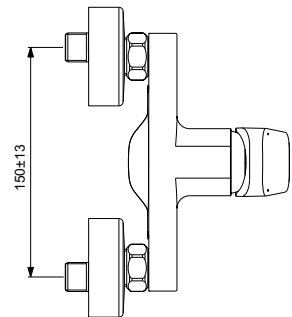

Ideal Standard

Dusche

Ceraplan

Artikel-Nr.: BD250AA

Brausearmatur Aufputz

Ceraplan Brausearmatur Aufputz

Farbe: AA - Chrom

Technologie: Firmaflow

Eigenschaften: .Heißwassertemperaturbegrenzer
.SmartShine Oberfläche

Mehr Produktdetails:

Montage:	Wand, Aufputz
Funktionsweise:	Einhebel
Zulassungen:	DIN EN 817, DIN EN 200, DIN 4109 Gruppe 1
Betriebsdruck (bar):	3
Durchfluß (L):	12
Gewicht (kg):	1,59
Material:	Messing
Designer:	Palomba Serafini Associati
Höhe (mm):	117
Breite (mm):	220
Tiefe/Ausladung (mm):	143