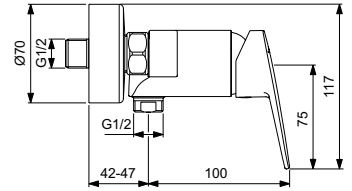

Ideal Standard

Dusche

Ceraplan

Artikel-Nr.: BD250AA

Brausearmatur Aufputz

Ceraplan Brausearmatur Aufputz

Farbe: AA - Chrom

Technologie: Firmaflow

Eigenschaften: .Heißwassertemperaturbegrenzer
.SmartShine Oberfläche

Mehr Produktdetails:

Montage:	Wand, Aufputz
Funktionsweise:	Einhebel
Zulassungen:	DIN EN 817, DIN EN 200, DIN 4109 Gruppe 1
Betriebsdruck (bar):	3
Durchfluß (L):	12
Gewicht (kg):	1,59
Material:	Messing
Designer:	Palomba Serafini Associati
Höhe (mm):	117
Breite (mm):	220
Tiefe/Ausladung (mm):	143

Ideal Standard GmbH - Deutschland

Euskirchener Straße 80, 53121 Bonn, Deutschland - Tel: +49 (0)228 521 0

Email: idealstandard.de@idealstandard.com - Web: www.idealstandard.de