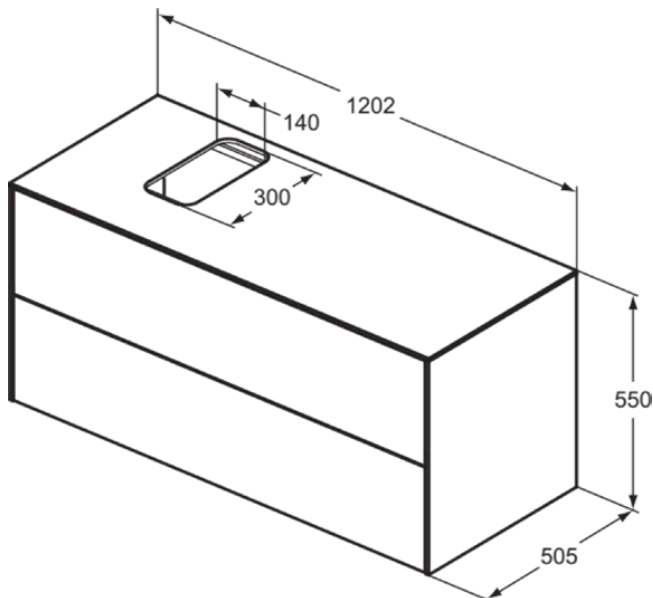

CONCA

T3944Y3

CONCA | Waschtisch-Unterschrank 1202x505x550 mm in sunset matt lackiert, 2 Schubladen | Push-to-open

Bild & Zeichnung

Allgemeine Informationen

| | |
|-----------------------|----------------------------|
| Produktart | Waschtisch-Unterschrank |
| Marke | Ideal Standard |
| Kollektion | CONCA |
| Designer | Palomba Serafini Associati |
| Farbcode | Y3 |
| Farbbeschreibung | Sunset Matt Lackiert |
| Oberflächenveredelung | Matt |
| Maximale Höhe (mm) | 550 |
| Maximale Breite (mm) | 1202 |
| Ausladung (mm) | 505 |
| Befestigungsart | Befestigungsset |
| EAN Code | 8014140460992 |
| Nettogewicht (kg) | 56.40 |

Funktionen

Push-to-open

Downloads

- [Montageanleitung](#)
- [Ersatzteilliste](#)

Produktspezifikationen

| | |
|--|--------------------------------------|
| Mit Waschtischplatte | Ja |
| Mit Ausschnitt | Ja |
| Position des Ausschnitts | Auftragsbezogen |
| Anzahl der Türen (gesamt) | 0 |
| Anzahl der Türen (links öffnend) | 0 |
| Anzahl der Türen (rechts öffnend) | 0 |
| Anzahl der Schwingtüren | 0 |
| Anzahl der Schiebetüren | 0 |
| Anzahl der Rolltüren | 0 |
| Anzahl der Auszüge (gesamt) | 2 |
| Anzahl der externen Auszüge | 2 |
| Anzahl der internen Auszüge | 0 |
| Auszugsmechanismus | Push-to-open |
| Einzugsmechanismus | Soft-closing |
| Anzahl der offenen Fächer | 0 |
| Anzahl der Ablagen | 0 |
| Mit Steckdose | Nein |
| Mit Innenbeleuchtung | Nein |
| Materialspezifikation (Korpus) | Hochverdichtete 3-Schicht Spanplatte |
| Platzsparendes Modell | Nein |
| Materialspezifikation Waschtischplatte | MDF lackiert |
| PVD Technologie | Nein |
| IdealPlus Technologie | Nein |