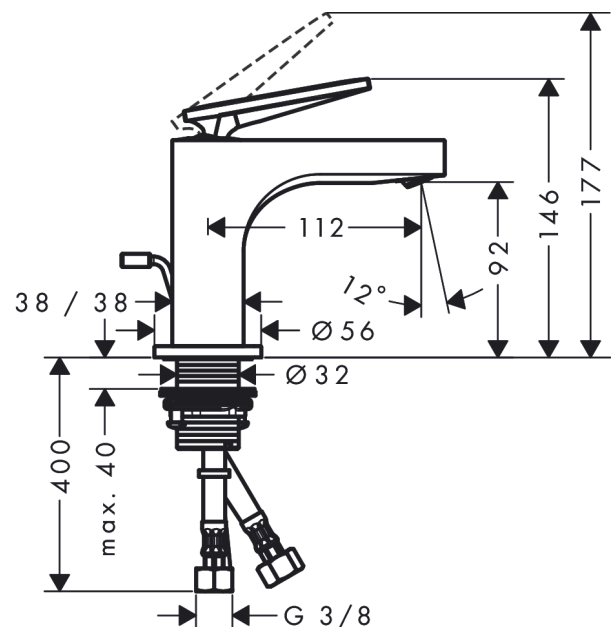

AXOR Citterio

Einhebel-Waschtischmischer 90 mit Hebelgriff für Handwaschbecken mit Zugstangen- Ablaufgarnitur - Rautenschliff

Oberfläche: **Brushed Gold Optic** Artikelnummer: **39001250**

Merkmale

- besteht aus: Einhebel-Waschtischmischer, Ablaufgarnitur
- ComfortZone 90
- Ausladung: 112 mm
- Auslaufhöhe: 92 mm
- Griffvariante: Hebelgriff
- Strahlart: Laminarstrahl
- schwenkbarer Strahlformer
- maximale Durchflussmenge bei 3 bar: 5 l/min
- Keramikmischsystem
- für Durchlauferhitzer geeignet
- Zugstangen-Ablaufgarnitur G 1¼
- Anschlussart: G ¾ Anschlussschläuche
- Anschlussgröße: DN15
- EU-Taxonomie: max. 6 l/min - wesentlicher Beitrag (SC) möglich
- DVGW_NW-6506DM0556
- PA-IX 17509/IO

Technologie

Designpreise

Zertifikate / Nachhaltigkeit

Produktabbildung

Maßzeichnung

AXOR Citterio
Einhebel-Waschtischmischer 90 mit Hebelgriff für Handwaschbecken mit Zugstangen-
Ablaufgarnitur - Rautenschliff
 Oberfläche: **Brushed Gold Optic** Artikelnummer: **39001250**

Durchflussdiagramm