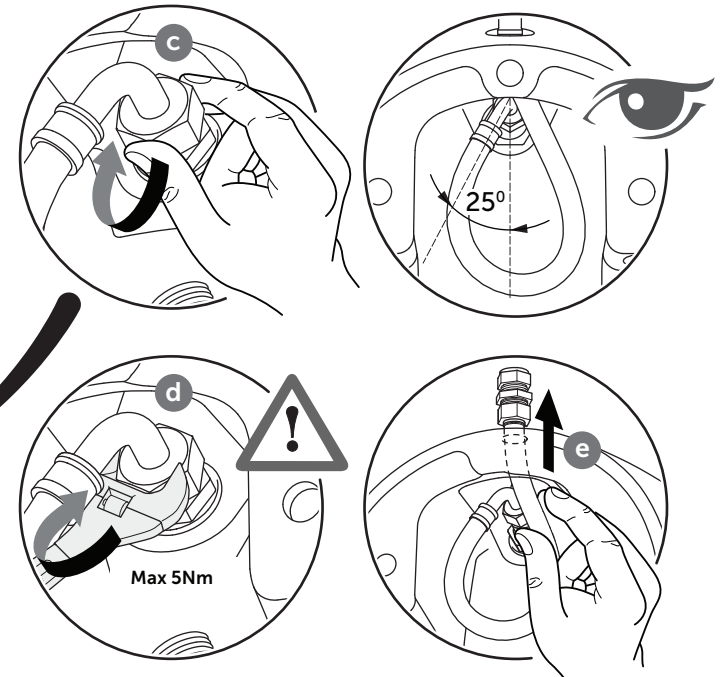

5

6

7

	A	B - 1	B - 2
E189301	✓	✓	✓
E189501	✓	✓	✓
P008901	✓	✓	✓
P009001	✓	✓	✓
S073501	✓	✓	✓
S073801	✓	✓	✓

8 A

8 B