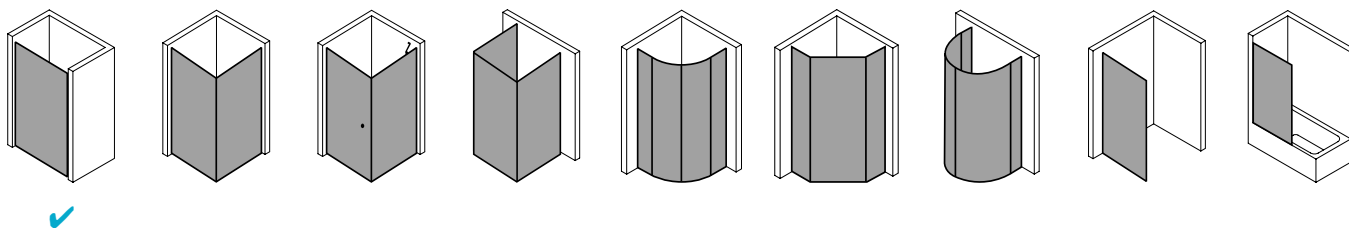

Technische Daten

Höhe	1850 mm
Breite	1400 mm
Tiefe	31 mm
Oberfläche	Silber Mattglanz
Glas	ESG Klar
Beschichtung	CLEAN
Wanneneinbaumaß	1.375-1.410 mm
Anschlag	links
Türart	

Einbausituation