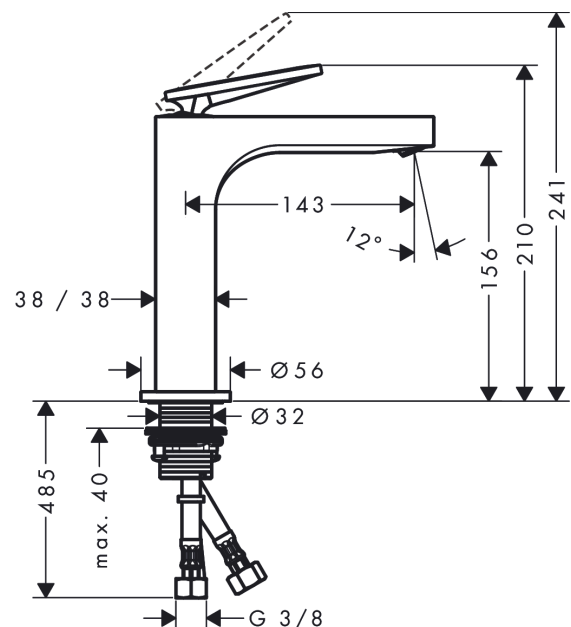

AXOR Citterio
Einhebel-Waschtischmischer 160 mit Hebelgriff und Ablaufgarnitur
 Oberfläche: **Brushed Gold Optic** Artikelnummer: **39024250**

Merkmale

- besteht aus: Einhebel-Waschtischmischer, Ablaufgarnitur
- ComfortZone 160
- Ausladung: 143 mm
- Auslaufhöhe: 156 mm
- Griffvariante: Hebelgriff
- Strahlart: Laminarstrahl
- schwenkbarer Strahlformer
- maximale Durchflussmenge bei 3 bar: 5 l/min
- Keramikmischsystem
- für Durchlauferhitzer geeignet
- unverschleißbare Ablaufgarnitur
- Anschlussart: G 3/8 Anschlussschläuche
- Anschlussgröße: DN15
- EU-Taxonomie: max. 6 l/min - wesentlicher Beitrag (SC) möglich
- DVGW_NW-6506DM0556
- PA-IX 17509/IO

Technologie

Zertifikate / Nachhaltigkeit

Produktabbildung

Maßzeichnung

AXOR Citterio
Einhebel-Waschtischmischer 160 mit Hebelgriff und Ablaufgarnitur
 Oberfläche: **Brushed Gold Optic** Artikelnummer: **39024250**

Durchflussdiagramm