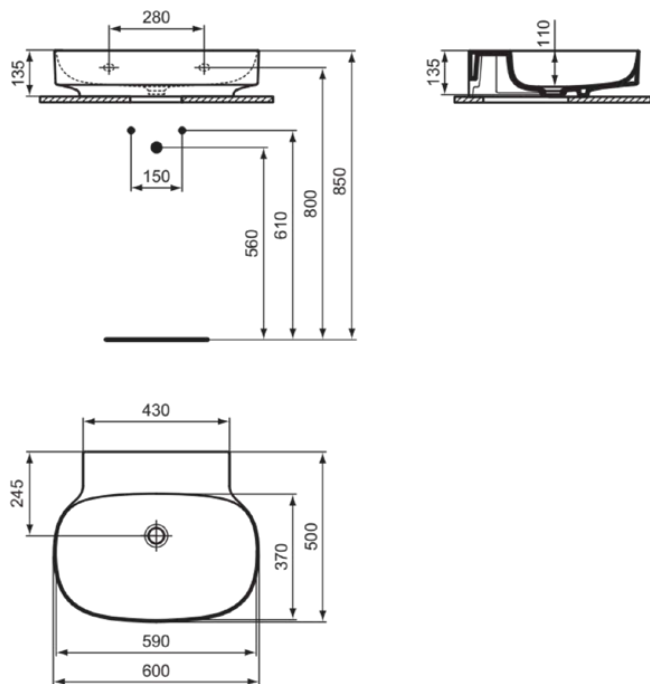

LINDA-X

T4395MA

LINDA-X | Waschtisch 600x500x135 mm in weiß, ohne Hahnloch, ohne Überlauf | Diamatec, IdealPlus

Bild & Zeichnung

Allgemeine Informationen

Produktkategorie:	Waschtische
Produktart:	Waschtisch
Marke:	Ideal Standard
Kollektion:	LINDA-X
Designer:	Palomba Serafini Associati
Farbe:	MA - Weiß
Oberflächenveredelung:	glänzend
Höhe (mm):	135
Breite (mm):	600
Ausladung (mm):	500
Nettogewicht (kg):	14.00
EAN Code:	8014140490357

Features

Diamatec

IdealPlus

Produktstandards & Zertifikate

Normen:	EN 14688
Leistungserklärung (DoP):	CL00

Produktspezifikationen

Farbcode:	MA
Farbbeschreibung:	weiß
Diamatec Technologie:	Ja
IdealPlus Technologie:	Ja
Geschliffene Unterseite:	Nein
Barrierefreies Produkt:	Nein
Mit Kettenöse:	Nein
Material:	Keramik
Materialspezifikation:	Diamatec
Anzahl von Hahnlöchern je Waschbecken:	0
Anzahl von Waschbecken:	1
Sichtbarer Überlauf:	Nein
PVD Technologie:	Nein
Ablagefläche:	Hinten
Oberflächenveredelung:	glänzend
Mit Rückwand:	Nein
Mit Verschlussstopfen:	Nein
Mit Überlauf:	Nein
Mit Siphon:	Nein
Befestigungsmaterial im Lieferumfang enthalten:	Nein
Montageart:	wandhängend

LINDA-X

T4395MA

LINDA-X | Waschtisch 600x500x135 mm in weiß, ohne Hahnloch, ohne Überlauf | Diamatec, IdealPlus

Empfohlene Ausschittschablone: TT0299731

Ihr Kontakt vor Ort:

België • Belgique

Ideal Standard Produktions-GmbH
Corporate Village - Frame 21 Building
Da Vincilaan 2
B-1935 Zaventem
☎ +32 2 325 66 00
✉ +32 2 325 66 01
www.idealstandard.be