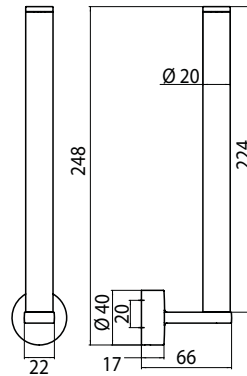

## PRODUKTINFORMATION

Reservepapierhalter, doppelt chrom

Art.-Nr.4505 001 02

für 2 Rollen