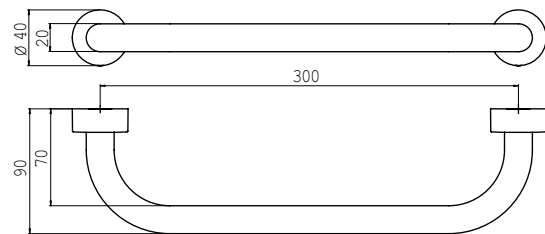

PRODUKTINFORMATION

Wannengriff chrom

Art.-Nr.4570 001 30

300 mm