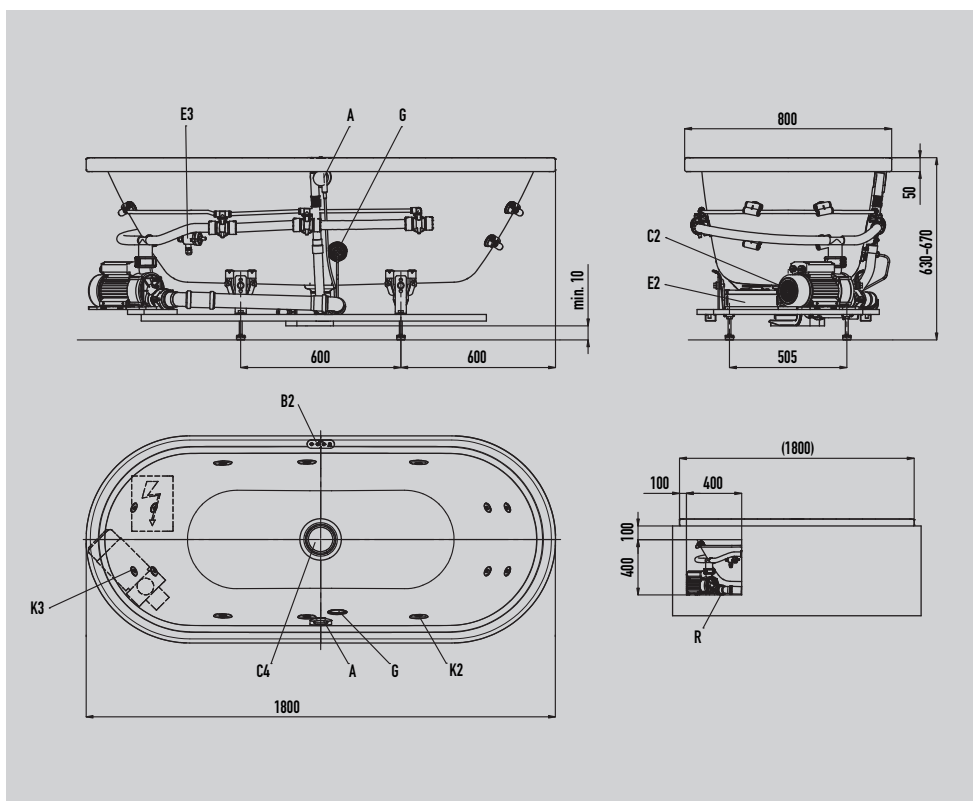

## Full Body

Abbildung ähnlich. Bei Konfiguration mit Whirlsystemen sind alle Sichtteile weiß.

### Attribute

A	Ab- und Überlaufgarnitur
B2	Bedienpanel
C2	Pumpe Seitenbereich
C4	Bodenansaugung
E2	Kabelabzweigkasten
E3	Niveausensor
G	Beleuchtung - Scheinwerfer / Spektrallicht (Sonderzubehör)
K2	Seitendüsen
K3	Microjet Düsen
R	Revisionsbereich