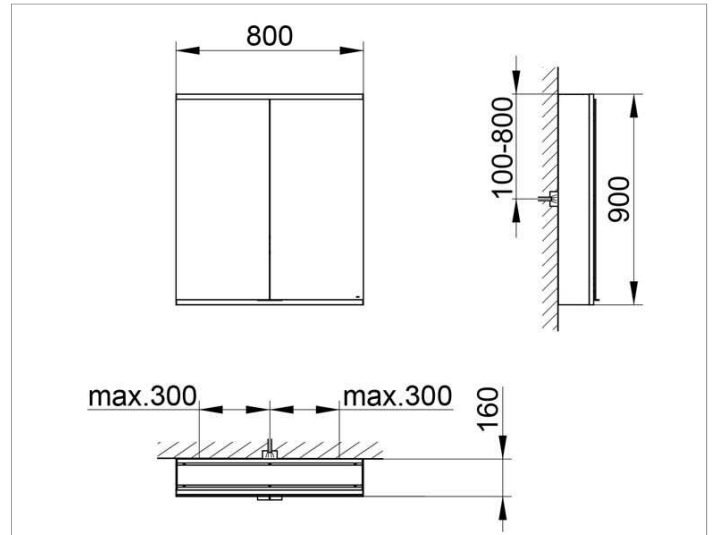

Royal Modular 2.0
800221081100200 Spiegelschrank

PRODUKT

ZEICHNUNG

EEK: A++, A+, A ,

OBERFLÄCHE

silber-eloxiert

ABMESSUNG

800 x 900 x 160 mm