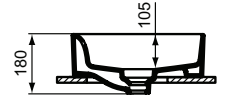

Ideal Standard

Becken

Strada II

Artikel-Nr.: T360401

Aufsatzwaschtisch 600mm

Strada II Aufsatzwaschtisch 600mm, ohne Hahnloch, mit Überlaufloch (rund)

Farbe: 01 - Weiß (Alpin)

Eigenschaften: .

Mehr Produktdetails:

Produkttyp:	Aufsatzwaschtisch / Schale
Montage:	Aufgesetzt
Zulassungen:	DIN EN 14688 CL 25; DIN EN 31
Hahnlöcher:	0
Gewicht (kg):	11,50
Material:	Sanitär-Keramik
Designer:	Robin Levien
Höhe (mm):	180
Breite (mm):	600
Tiefe/Ausladung (mm):	400
Form:	Oval