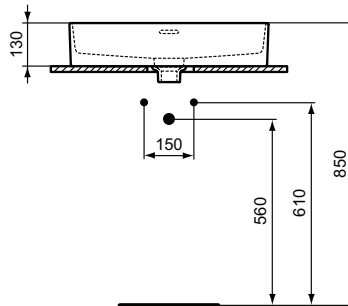

Ideal Standard

Becken

Strada II

Artikel-Nr.: T360401

Aufsatzwaschtisch 600mm

Strada II Aufsatzwaschtisch 600mm, ohne Hahnloch, mit Überlaufloch (rund)

Farbe: 01 - Weiß (Alpin)

Eigenschaften: .

Mehr Produktdetails:

Produkttyp:	Aufsatzwaschtisch / Schale
Montage:	Aufgesetzt
Zulassungen:	DIN EN 14688 CL 25; DIN EN 31
Hahnlöcher:	0
Gewicht (kg):	11,50
Material:	Sanitär-Keramik
Designer:	Robin Levien
Höhe (mm):	180
Breite (mm):	600
Tiefe/Ausladung (mm):	400
Form:	Oval