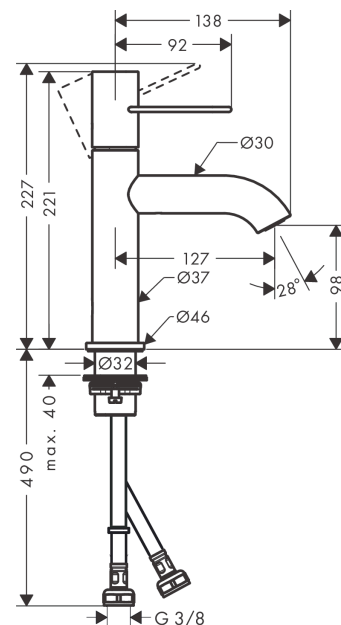

AXOR Uno

Einhebel-Waschtischmischer 100 mit Bügelgriff und Ablaufgarnitur

Oberfläche: **Brushed Black Chrome** Artikelnummer: **38026340**

Merkmale

- besteht aus: Einhebel-Waschtischmischer, Ablaufgarnitur
- ComfortZone 100
- Ausladung: 127 mm
- Auslaufhöhe: 98 mm
- Griffvariante: Bügelgriff
- Strahlart: Normalstrahl
- maximale Durchflussmenge bei 3 bar: 5 l/min
- Keramikmischsystem
- Temperaturbegrenzung einstellbar
- für Durchlauferhitzer geeignet
- unverschleißbare Ablaufgarnitur
- Anschlussart: G 3/8 Anschlussschläuche
- Anschlussgröße: DN15
- EU-Taxonomie: max. 6 l/min - wesentlicher Beitrag (SC) möglich
- DVGW DW-6506CS0457
- PA-IX 7287/IO

Technologie

Zertifikate / Nachhaltigkeit

Produktabbildung

Maßzeichnung

AXOR Uno
Einhebel-Waschtismischer 100 mit Bügelgriff und Ablaufgarnitur
 Oberfläche: **Brushed Black Chrome** Artikelnummer: **38026340**

Durchflussdiagramm