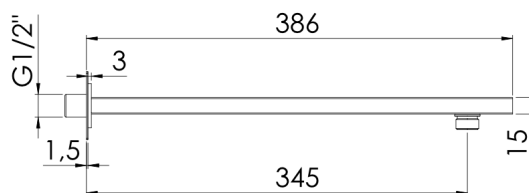

342 7910 S Brausearm Wandmontage 420mm

für 342 1686 S

TECHNISCHE ZEICHNUNG

STEINBERG
