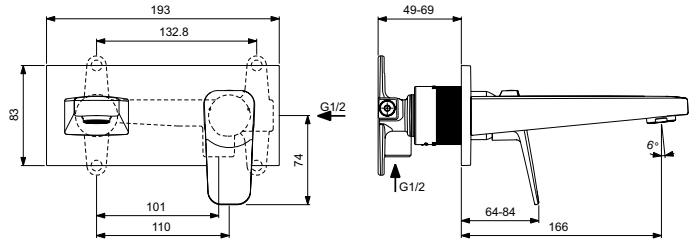

Ideal Standard

Ceraplan

Artikel-Nr.: BD244XG

Wand-Waschtischarmatur Unterputz

Ceraplan Wand-Waschtischarmatur Unterputz

Farbe: XG - Silk Black

Technologie: Firmaflow

Eigenschaften: .Heißwassertemperaturbegrenzer
.5L-Strahlregler
.Wassersparend
.Energiesparend

Mehr Produktdetails:

Montage:	Wand, Unterputz
Funktionsweise:	Einhebel
Zulassungen:	DIN EN 817, DIN EN 200, DIN 4109 Gruppe 1
Betriebsdruck (bar):	3
Durchfluß (L):	5
Gewicht (kg):	1,16
Material:	Messing
Designer:	Palomba Serafini Associati
Höhe (mm):	116
Breite (mm):	193
Tiefe/Ausladung (mm):	188