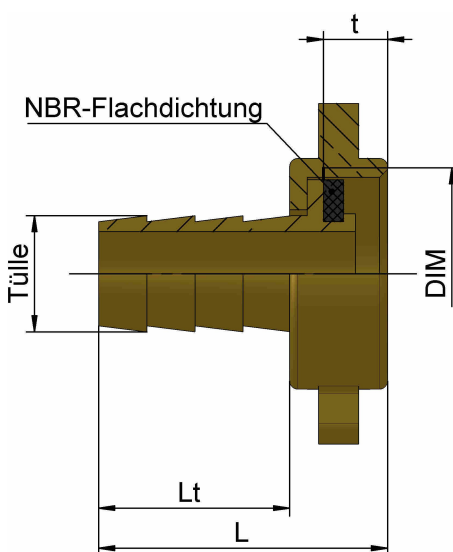

Produktdatenblatt

Artikelbezeichnung: MS-Schlauchverschraubung
2-tlg. flachdichtend
2/3 Schlauchverschraubung

Artikelnummer: GA 3410 DN00 001
GA 3411 DN00 001
GA 3412 DN00 001

Technische Daten

Medien: Trinkwasser sowie andere neutrale Flüssigkeiten
Temperatur: min. 5°C / max. 70°C
Betriebsdruck: max. 10 bar (PN 10)
Material: Messing

Abmaße

	DN	Tülle	DIM	t	Lt	L
GA 3410	00	3/8"	1/2"	8	23,5	35
	10	1/2"	3/4"	8	24	36
	20	3/4"	1"	9	26,5	39,5
	30	1"	1 1/4"	13	35	53
	40	1 1/4"	1 1/2"	13,5	40	59,5
	60	5/8"	3/4"	8	26	38
GA 3411	10	1/2"	1/2"	8	24,5	36
	20	3/4"	3/4"	8	27	39,5
	30	1"	1"	9	32,5	45,5
	40	1 1/4"	1 1/4"	13	40	58
	50	1 1/2"	1 1/2"	13,5	43,5	63
GA 3412	10	1/2"	1"	9	28,5	41,5