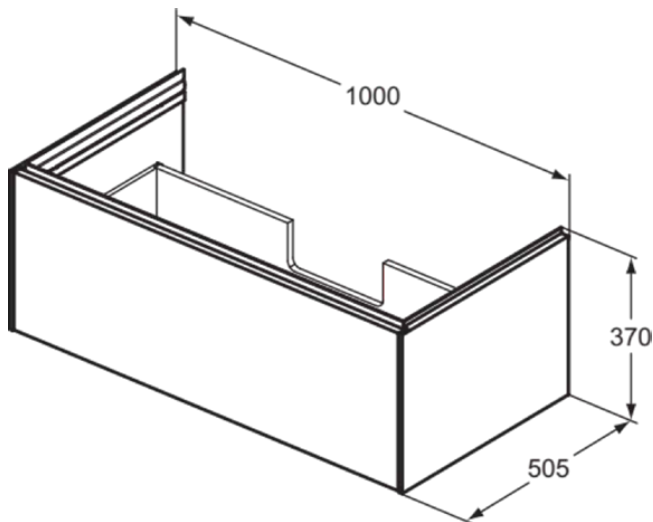

CONCA

T4579Y5

CONCA | Waschtisch-Unterschrank 1000x505x375 mm in walnuss dunkel dekor, 1 Schublade | Push-to-open

Bild & Zeichnung

Allgemeine Informationen

Produktart	Waschtisch-Unterschrank
Marke	Ideal Standard
Kollektion	CONCA
Designer	Palomba Serafini Associati
Farbcode	Y5
Farbbeschreibung	Walnuss Dunkel Dekor
Oberflächenveredelung	Matt
Maximale Höhe (mm)	375
Maximale Breite (mm)	1000
Ausladung (mm)	505
Befestigungsart	Befestigungsset
EAN Code	8014140483311
Nettogewicht (kg)	34.70

Funktionen

Push-to-open

Downloads

- [Montageanleitung](#)
- [Ersatzteilliste](#)

Produktspezifikationen

Mit Waschtischplatte	Nein
Anzahl der Türen (gesamt)	0
Anzahl der Türen (links öffnend)	0
Anzahl der Türen (rechts öffnend)	0
Anzahl der Schwingtüren	0
Anzahl der Schiebetüren	0
Anzahl der Rolltüren	0
Anzahl der Auszüge (gesamt)	1
Anzahl der externen Auszüge	1
Anzahl der internen Auszüge	0
Auszugsmechanismus	Push-to-open
Einzugsmechanismus	Soft-closing
Anzahl der offenen Fächer	0
Anzahl der Ablagen	0
Mit Steckdose	Nein
Mit Innenbeleuchtung	Nein
Materialspezifikation (Korpus)	Hochverdichtete 3-Schicht Spanplatte
Platzsparendes Modell	Nein
PVD Technologie	Nein
IdealPlus Technologie	Nein