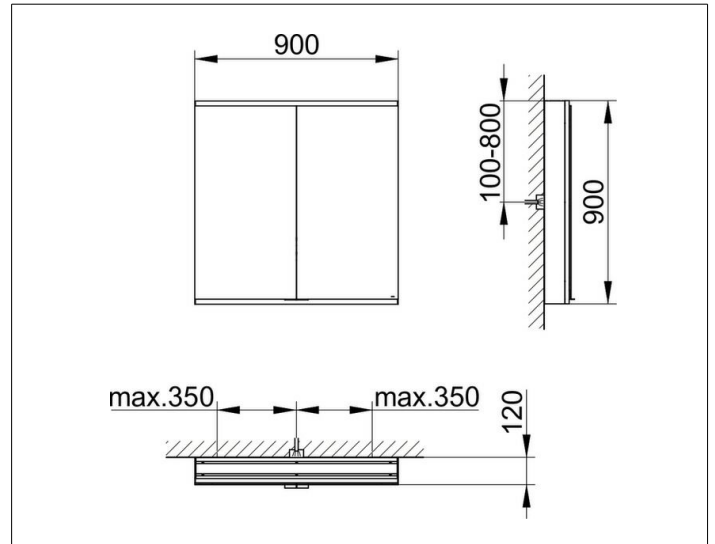

Royal Modular 2.0
800211091000300 Spiegelschrank

PRODUKT

ZEICHNUNG

EEK: C ,

OBERFLÄCHE

silber-eloxiert

ABMESSUNG

900 x 900 x 120 mm