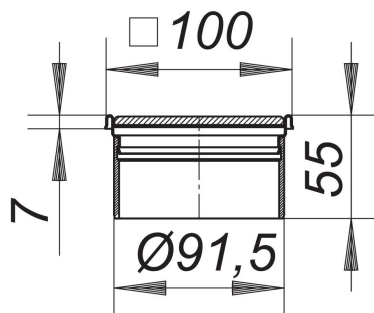

Aufsatz Quadra CD 10/100

Artikelnummer: 400413

GTIN: 4001636400413

Rabattgruppe: 5

Beschreibung:

Aufsatz Quadra CD 10/100

zu CeraDrain S 10/TistoDrain S 10

stufenlos bis zu 40 mm höhen- und bis zu +/- 5,5 mm seitenverstellbar, Aufsatzverlängerung ABS, Rahmen Edelstahl 1.4301, 100 x 100 mm, Design-Rost Edelstahl 1.4301, massiv 5 mm, Belastungsklasse L 15 (1,5 t)

Ersatzteile:

501592 DALLMER Rost Quadra, 90