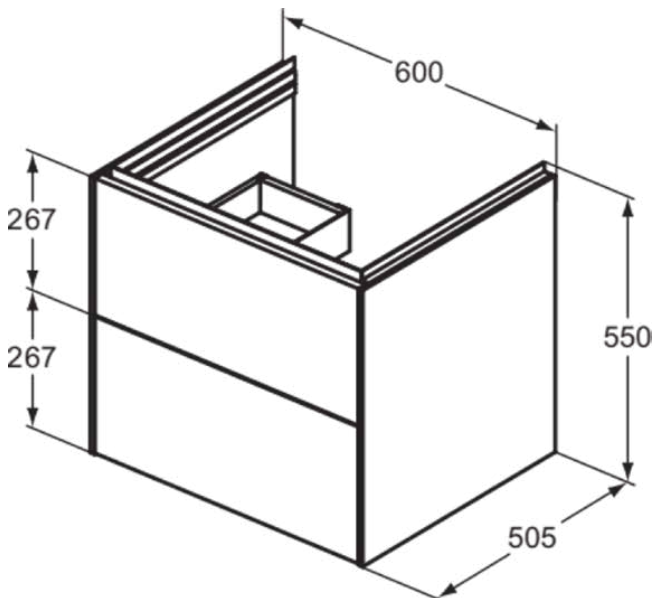

CONCA

T4573Y5

CONCA | Waschtisch-Unterschrank 600x555x555 mm in walnuss dunkel dekor, 2 Schubladen | Push-to-open

Bild & Zeichnung

Allgemeine Informationen

Produktart	Waschtisch-Unterschrank
Marke	Ideal Standard
Kollektion	CONCA
Designer	Palomba Serafini Associati
Farbcode	Y5
Farbbeschreibung	Walnuss Dunkel Dekor
Oberflächenveredelung	Matt
Maximale Höhe (mm)	555
Maximale Breite (mm)	600
Ausladung (mm)	555
Befestigungsart	Befestigungsset
EAN Code	8014140482956
Nettogewicht (kg)	35.50

Funktionen

Push-to-open

Downloads

- [Montageanleitung](#)
- [Ersatzteilliste](#)

Produktspezifikationen

Mit Waschtischplatte	Nein
Anzahl der Türen (gesamt)	0
Anzahl der Türen (links öffnend)	0
Anzahl der Türen (rechts öffnend)	0
Anzahl der Schwingtüren	0
Anzahl der Schiebetüren	0
Anzahl der Rolltüren	0
Anzahl der Auszüge (gesamt)	2
Anzahl der externen Auszüge	2
Anzahl der internen Auszüge	0
Auszugsmechanismus	Push-to-open
Einzugsmechanismus	Soft-closing
Anzahl der offenen Fächer	0
Anzahl der Ablagen	0
Mit Steckdose	Nein
Mit Innenbeleuchtung	Nein
Materialspezifikation (Korpus)	Hochverdichtete 3-Schicht Spanplatte
Platzsparendes Modell	Nein
PVD Technologie	Nein
IdealPlus Technologie	Nein