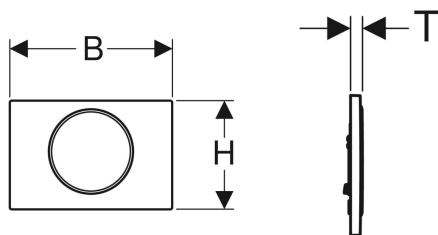

Verwendungszwecke

- Zur Spülauslösung bei Sigma UP-Spülkästen

Eigenschaften

- Betätigung von vorne

Lieferumfang

- Befestigungsrahmen
- 2 Distanzbolzen

- Drückerstangen schallgedämmt, werkzeuglose Schnelleinstellung

Technische Daten

Betätigungskraft | < 20 N

- Drückerstange
- Unterbrechungshebel

Art.-Nr.	Farbe / Oberfläche	Werkstoff	B	H	T	VE1	VE2	VE3
115.758.KH.5	Platte und Taste: hochglanz-verchromt Designring: mattverchromt	Kunststoff	24.6 cm	16.4 cm	1.4 cm	1 St.	10 St.	180 St.
115.758.KJ.5	Platte und Taste: weiß Designring: hochglanz-verchromt	Kunststoff	24.6 cm	16.4 cm	1.4 cm	1 St.	10 St.	180 St.
115.758.KK.5	Platte und Taste: weiß Designring: vergoldet	Kunststoff	24.6 cm	16.4 cm	1.4 cm	1 St.	10 St.	
115.758.KL.5	Platte: weiß Designring und Taste: mattverchromt	Kunststoff	24.6 cm	16.4 cm	1.4 cm	1 St.	10 St.	
115.758.KM.5	Platte und Taste: schwarz Designring: hochglanz-verchromt	Kunststoff	24.6 cm	16.4 cm	1.4 cm	1 St.	10 St.	180 St.
115.758.KN.5	Platte und Taste: mattverchromt Designring: hochglanz-verchromt	Kunststoff	24.6 cm	16.4 cm	1.4 cm	1 St.	10 St.	180 St.
115.758.SN.5	Platte und Taste: gebürstet, easy-to-clean- beschichtet Designring: poliert	Edelstahl	24.6 cm	16.4 cm	1.4 cm	1 St.		
115.758.JT.5	Platte und Taste: weiß matt lackiert, easy-to-clean- beschichtet Designring: poliert	Edelstahl	24.6 cm	16.4 cm	1.4 cm	1 St.		
115.758.14.5	Platte und Taste: schwarz matt lackiert, easy-to- clean-beschichtet Designring: poliert	Edelstahl	24.6 cm	16.4 cm	1.4 cm	1 St.		
115.758.JQ.5	Platte und Taste: mattchrom-lackiert, easy-to-clean- beschichtet Designring: hochglanz-verchromt	Kunststoff	24.6 cm	16.4 cm	1.4 cm	1 St.	10 St.	
115.758.16.5	Platte und Taste: schwarz matt lackiert, easy-to- clean-beschichtet Designring: schwarz	Edelstahl	24.6 cm	16.4 cm	1.4 cm	1 St.	10 St.	Neu
115.758.01.5	Platte und Taste: weiß matt lackiert, easy-to-clean- beschichtet Designring: weiß	Edelstahl	24.6 cm	16.4 cm	1.4 cm	1 St.	10 St.	Neu

Zubehör

- Einschub für Geberit DuoFresh Stick, für Sigma UP-Spülkasten 12 cm
- Einschub für Geberit DuoFresh Stick, für Sigma UP-Spülkasten 8 cm