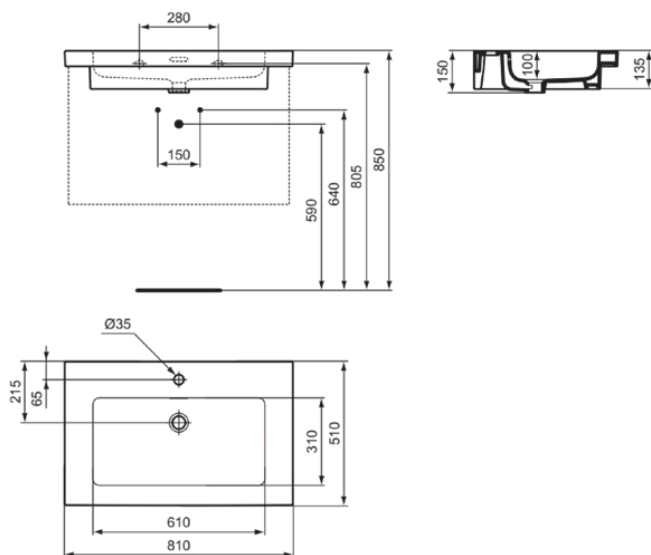

EXTRA

T4362V1

EXTRA | Möbelwaschtisch 810x510x150 mm in weiß seidenmatt, 1 Hahnloch, mit Überlauf

Bild & Zeichnung

Allgemeine Informationen

Produktkategorie:	Waschtische
Produktart:	Möbelwaschtisch
Marke:	Ideal Standard
Kollektion:	EXTRA
Designer:	Palomba Serafini Associati
Farbe:	V1 - Weiß Seidenmatt
Oberflächenveredelung:	satın
Höhe (mm):	150
Breite (mm):	810
Ausladung (mm):	510
Nettogewicht (kg):	24.00
EAN Code:	8014140487289

Downloads

- [Installation Guide](#)

Produktstandards & Zertifikate

Normen:	EN 14688
---------	----------

Produktspezifikationen

Farbcode:	V1
Farbbeschreibung:	weiß seidenmatt
Geschliffene Unterseite:	Nein
Barrierefreies Produkt:	Nein
Mit Kettenöse:	Nein
Material:	Keramik
Materialspezifikation:	Feinfeuerton
Anzahl von Hahnöchern je Waschbecken:	1
Anzahl von Waschbecken:	1
Sichtbarer Überlauf:	Ja
PVD Technologie:	Nein
Ablagefläche:	Hinten
Oberflächenveredelung:	satın
Position des Hahnlochs:	Mitte
Form des Überlaufs:	Geschlitzt
Mit Rückwand:	Nein
Mit Verschlussstopfen:	Nein
Mit Überlauf:	Ja
Mit Siphon:	Nein
Montageart:	wandhängend