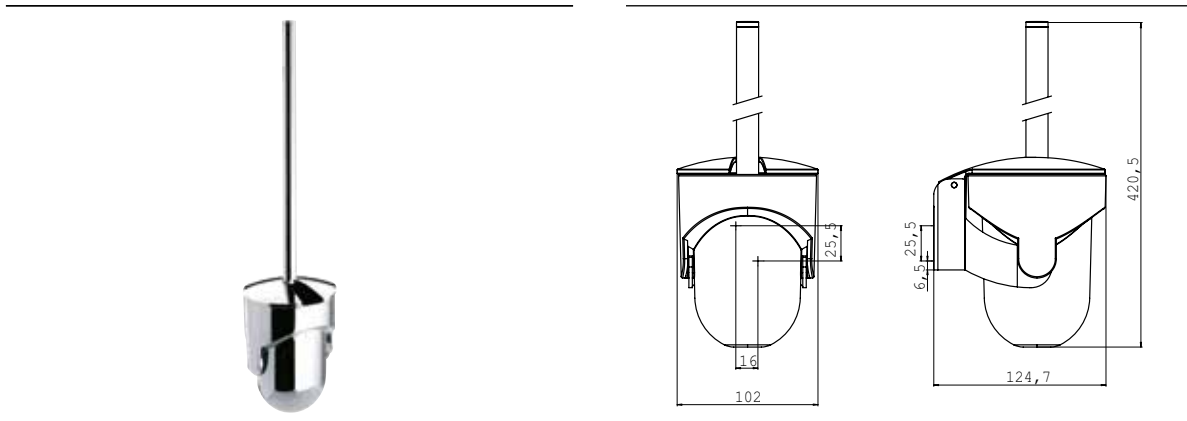

## PRODUKTINFORMATION

Toilettenbürstengarnitur, Behälter Kunststoff verchromt, Wandmodell chrom

Art.-Nr.3515 001 03