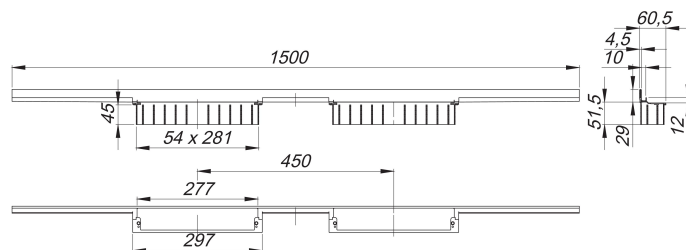

Duschrinne CeraWall Individual Duo, 1500 mm

Artikelnummer: 536044

GTIN: 4001636536044

Rabattgruppe: 11

Beschreibung:

Duschrinne CeraWall Individual Duo, 1500 mm

zum Einbau mit Ablaufgehäuse DallFlex Duo, DallFlex Duo Plan und DallFlex Duo senkrecht.

Ablaufprofil zum verdeckten Einbau am Übergang zwischen Wand und Boden, geeignet für Boden- und Wandbeläge von 12 – 24 mm (inkl. Kleberbett), Länge millimetergenau anpassbar.

Ausführung:

- selbstklebendes Sicherheitsband S 3 mit Schnittschutzarmierung aus Edelstahl zum Schutz der Flächenabdichtung und Schalldämmband zur Entkoppelung vom Baukörper
- Montagezubehör und Positionierhilfen
- Anreißschablone
- Bauschutzabdeckung

Material:

Edelstahl 1.4301

Bestellhinweis CeraWall Individual Duo:

Bitte Ablaufgehäuse DallFlex Duo + Duschrinne CeraWall Individual Duo + Abdeckung CeraWall Individual Duo bestellen!

Ersatzteile:

535559 Montage-und Dichtkleber CeraWall