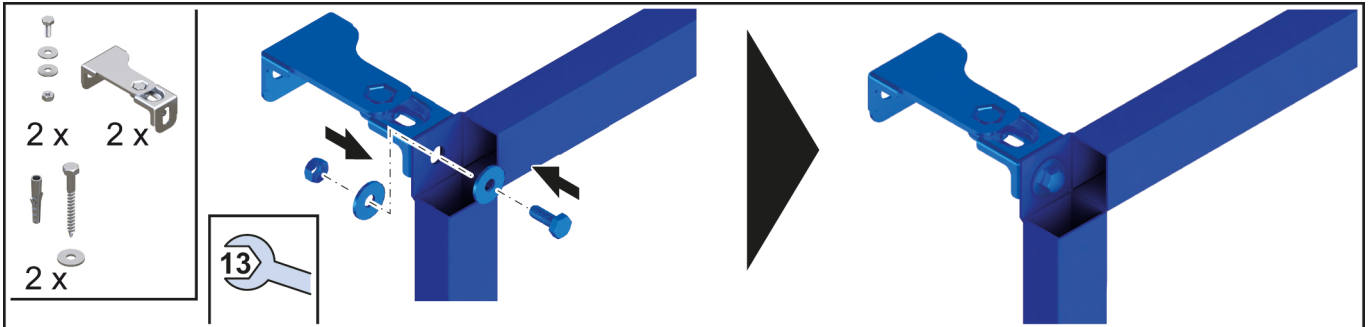

Wallway

- | | | | |
|---------------------------------------|---------------------------------|---------------------------------|----------------------------------|
| DE Montageanleitung | AR دليل التركيب | HU Szerelési útmutató | PT Instruções de montagem |
| EN Installation instructions | BG Ръководство за монтаж | ID Petunjuk pemasangan | RO Manual de montaj |
| ES Instrucciones de montaje | CS Návod k montáži | JA 取付説明書 | SK Návod na montáž |
| FR Instructions de montage | DA Monteringsvejledning | KO 설치 가이드 | SL Navodila za montažo |
| IT Istruzioni per il montaggio | ET Paigaldusjuhend | LT Montavimo instrukcija | SV Monteringsanvisning |
| NL Montagehandleiding | EL Οδηγίες τοποθέτησης | LV Montāžas instrukcija | TH คู่มือการติดตั้ง |
| RU Инструкция по монтажу | FI Asennusohje | NO Monteringsanvisning | TR Montaj kılavuzu |
| ZH 安装说明 | HR Uputa za montažu | PL Instrukcja montażu | UK Інструкція з монтажу |