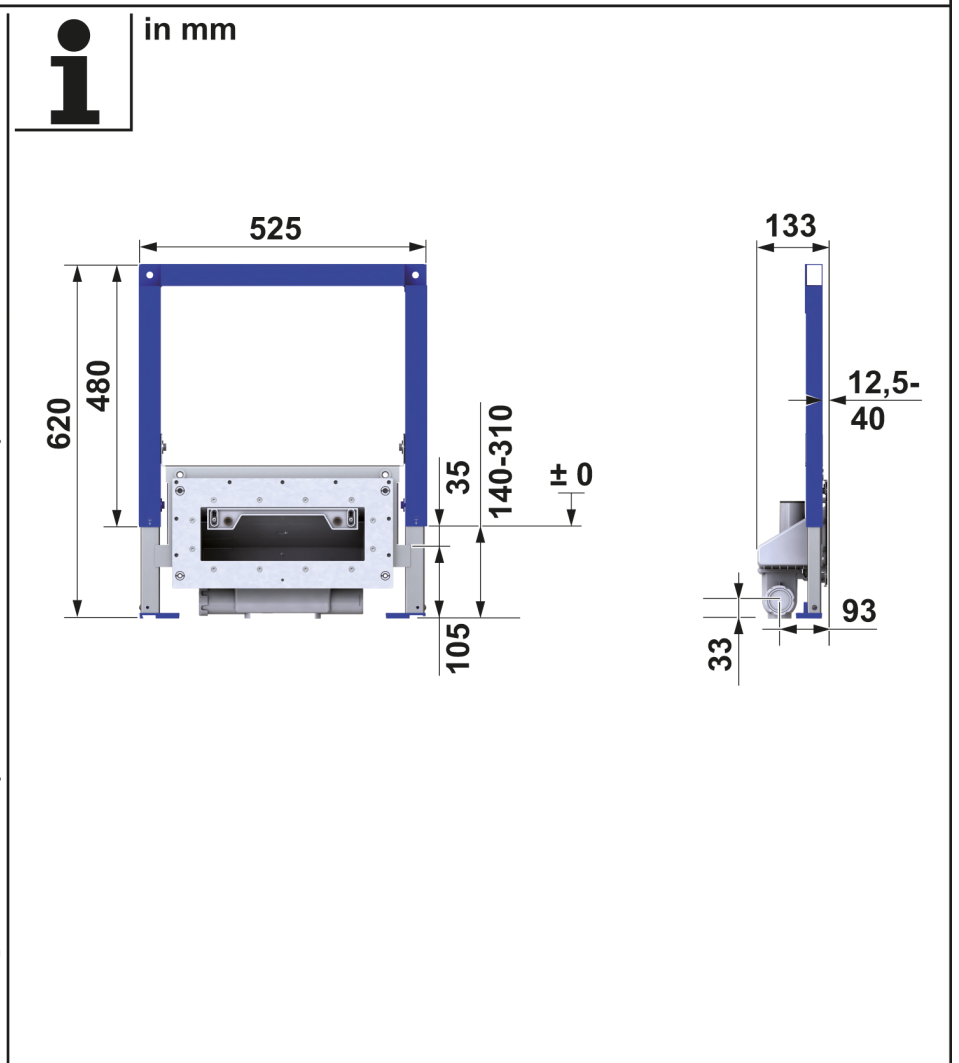

Wallway

- | | | | |
|---------------------------------------|---------------------------------|---------------------------------|----------------------------------|
| DE Montageanleitung | AR دليل التركيب | HU Szerelési útmutató | PT Instruções de montagem |
| EN Installation instructions | BG Ръководство за монтаж | ID Petunjuk pemasangan | RO Manual de montaj |
| ES Instrucciones de montaje | CS Návod k montáži | JA 取付説明書 | SK Návod na montáž |
| FR Instructions de montage | DA Monteringsvejledning | KO 설치 가이드 | SL Navodila za montažo |
| IT Istruzioni per il montaggio | ET Paigaldusjuhend | LT Montavimo instrukcija | SV Monteringsanvisning |
| NL Montagehandleiding | EL Οδηγίες τοποθέτησης | LV Montāžas instrukcija | TH คู่มือการติดตั้ง |
| RU Инструкция по монтажу | FI Asennusohje | NO Monteringsanvisning | TR Montaj kılavuzu |
| ZH 安装说明 | HR Uputa za montažu | PL Instrukcja montażu | UK Інструкція з монтажу |