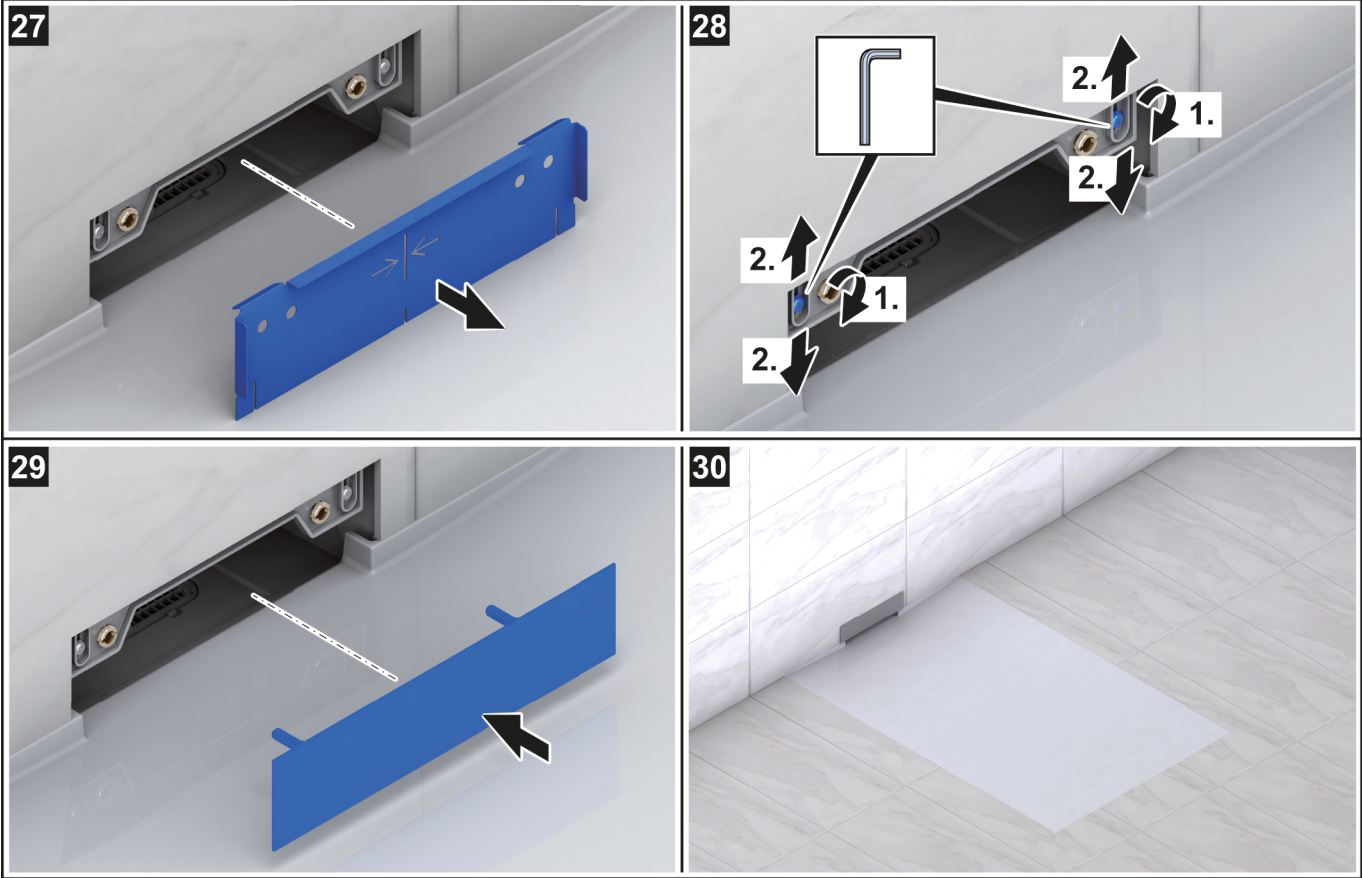

Wallway

- | | | | |
|---------------------------------------|---------------------------------|---------------------------------|----------------------------------|
| DE Montageanleitung | AR دليل التركيب | HU Szerelési útmutató | PT Instruções de montagem |
| EN Installation instructions | BG Ръководство за монтаж | ID Petunjuk pemasangan | RO Manual de montaj |
| ES Instrucciones de montaje | CS Návod k montáži | JA 取付説明書 | SK Návod na montáž |
| FR Instructions de montage | DA Monteringsvejledning | KO 설치 가이드 | SL Navodila za montažo |
| IT Istruzioni per il montaggio | ET Paigaldusjuhend | LT Montavimo instrukcija | SV Monteringsanvisning |
| NL Montagehandleiding | EL Οδηγίες τοποθέτησης | LV Montāžas instrukcija | TH คู่มือการติดตั้ง |
| RU Инструкция по монтажу | FI Asennusohje | NO Monteringsanvisning | TR Montaj kılavuzu |
| ZH 安装说明 | HR Uputa za montažu | PL Instrukcja montażu | UK Інструкція з монтажу |