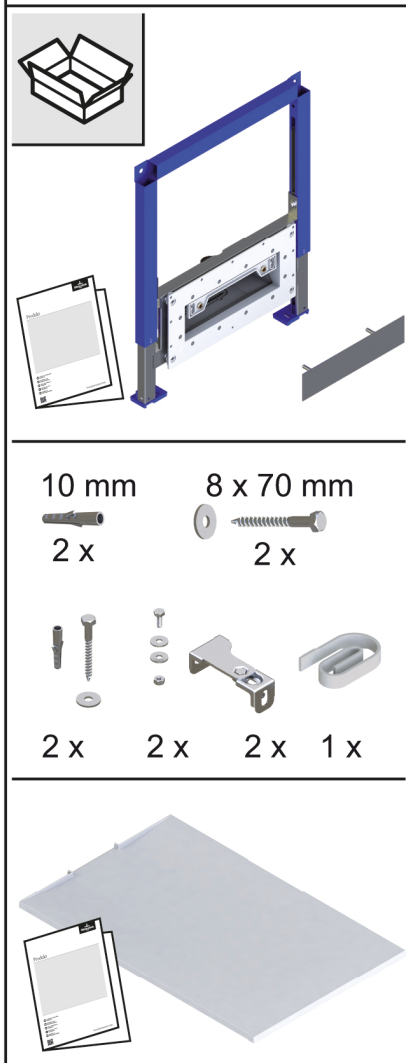

Wallway

- | | | | |
|---------------------------------------|---------------------------------|---------------------------------|----------------------------------|
| DE Montageanleitung | AR دليل التركيب | HU Szerelési útmutató | PT Instruções de montagem |
| EN Installation instructions | BG Ръководство за монтаж | ID Petunjuk pemasangan | RO Manual de montaj |
| ES Instrucciones de montaje | CS Návod k montáži | JA 取付説明書 | SK Návod na montáž |
| FR Instructions de montage | DA Monteringsvejledning | KO 설치 가이드 | SL Navodila za montažo |
| IT Istruzioni per il montaggio | ET Paigaldusjuhend | LT Montavimo instrukcija | SV Monteringsanvisning |
| NL Montagehandleiding | EL Οδηγίες τοποθέτησης | LV Montāžas instrukcija | TH คู่มือการติดตั้ง |
| RU Инструкция по монтажу | FI Asennusohje | NO Monteringsanvisning | TR Montaj kılavuzu |
| ZH 安装说明 | HR Uputa za montažu | PL Instrukcja montażu | UK Інструкція з монтажу |