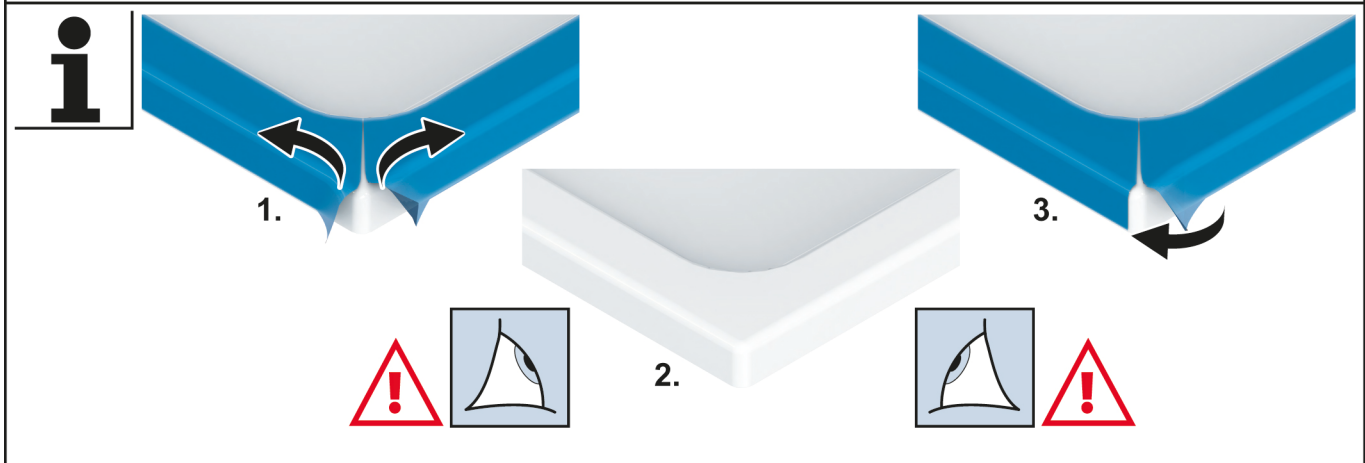

Wallway

- | | | | |
|---------------------------------------|---------------------------------|---------------------------------|----------------------------------|
| DE Montageanleitung | AR دليل التركيب | HU Szerelési útmutató | PT Instruções de montagem |
| EN Installation instructions | BG Ръководство за монтаж | ID Petunjuk pemasangan | RO Manual de montaj |
| ES Instrucciones de montaje | CS Návod k montáži | JA 取付説明書 | SK Návod na montáž |
| FR Instructions de montage | DA Monteringsvejledning | KO 설치 가이드 | SL Navodila za montažo |
| IT Istruzioni per il montaggio | ET Paigaldusjuhend | LT Montavimo instrukcija | SV Monteringsanvisning |
| NL Montagehandleiding | EL Οδηγίες τοποθέτησης | LV Montāžas instrukcija | TH คู่มือการติดตั้ง |
| RU Инструкция по монтажу | FI Asennusohje | NO Monteringsanvisning | TR Montaj kılavuzu |
| ZH 安装说明 | HR Uputa za montažu | PL Instrukcja montażu | UK Інструкція з монтажу |