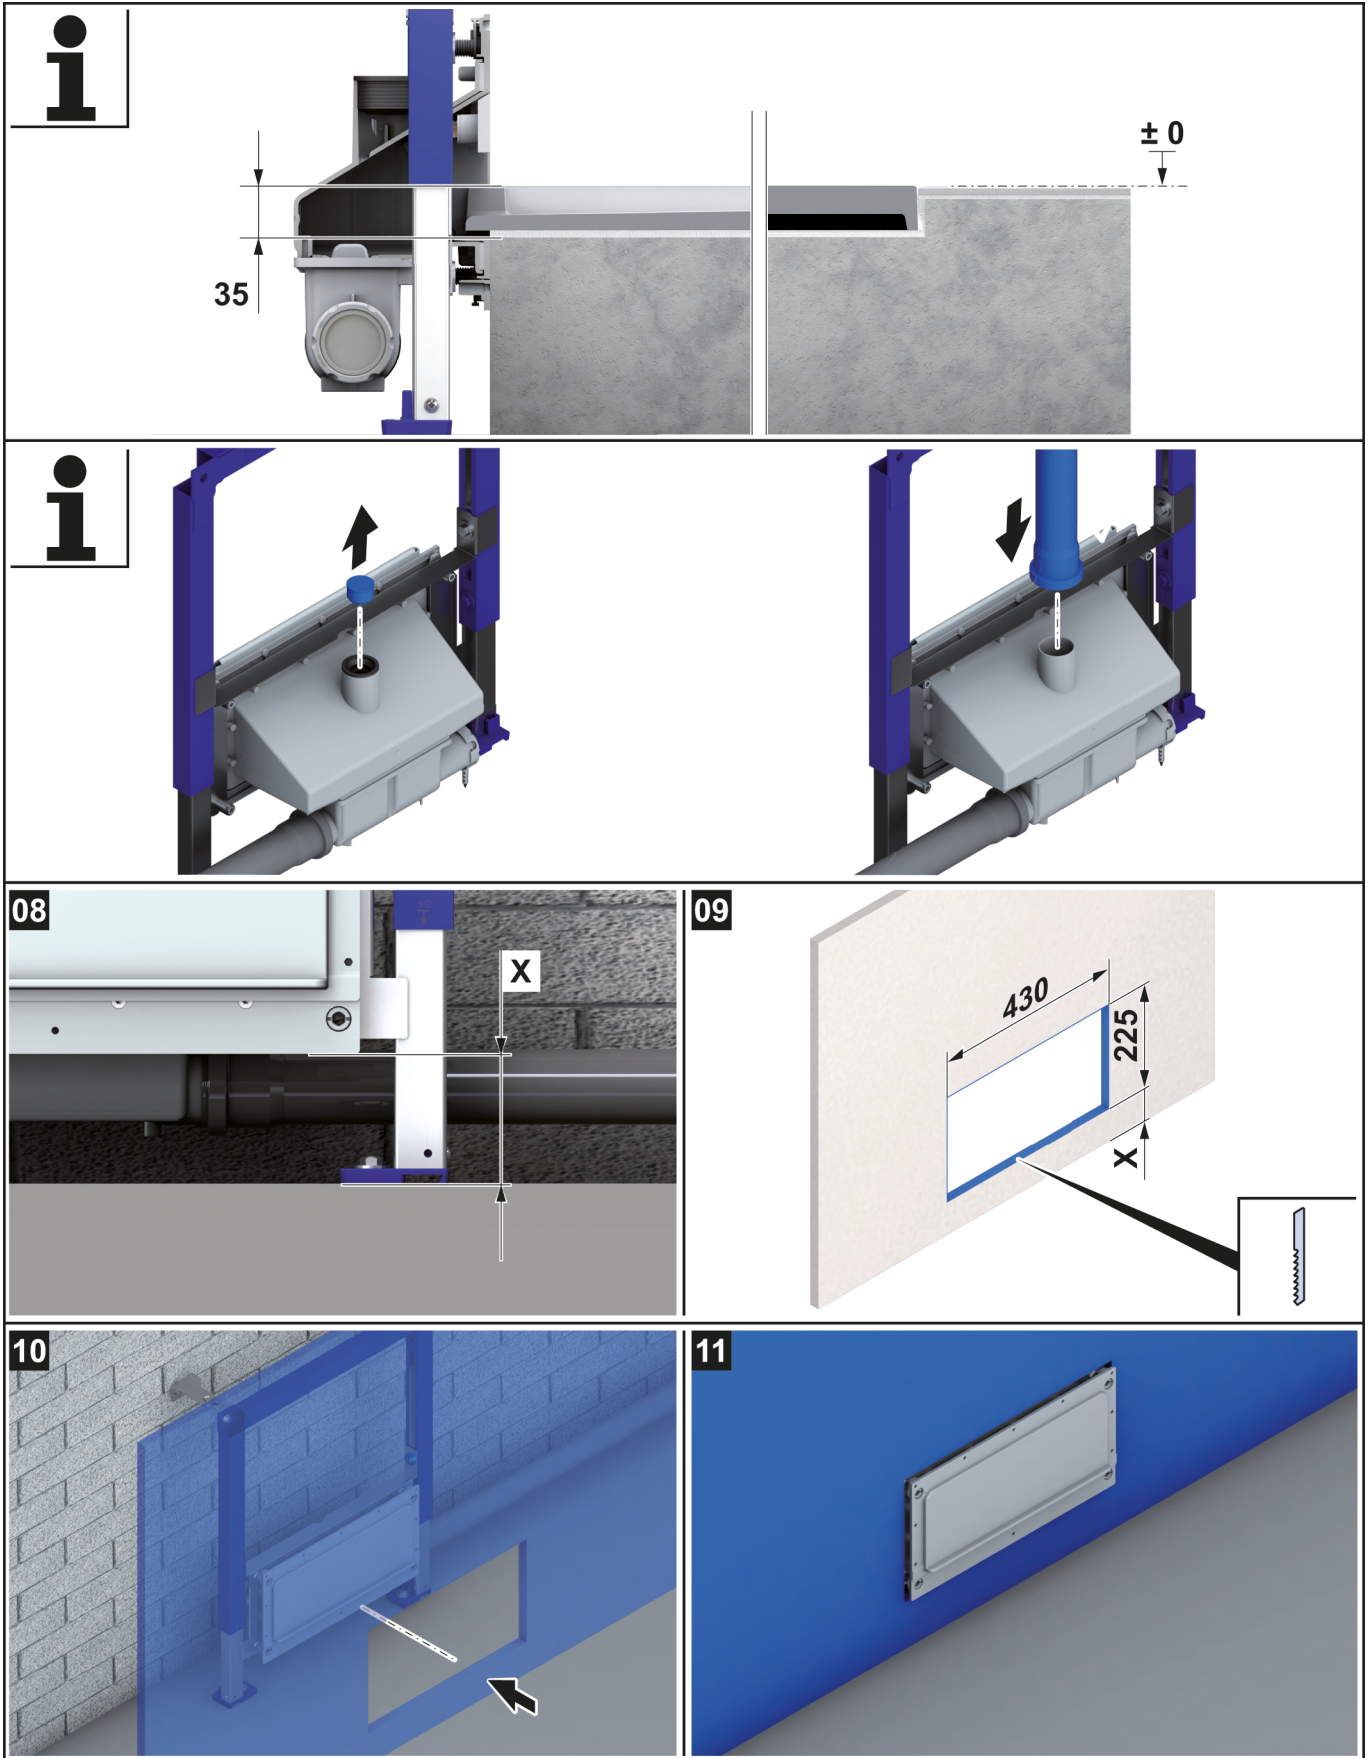

Wallway

- | | | | |
|---------------------------------------|---------------------------------|---------------------------------|----------------------------------|
| DE Montageanleitung | AR دليل التركيب | HU Szerelési útmutató | PT Instruções de montagem |
| EN Installation instructions | BG Ръководство за монтаж | ID Petunjuk pemasangan | RO Manual de montaj |
| ES Instrucciones de montaje | CS Návod k montáži | JA 取付説明書 | SK Návod na montáž |
| FR Instructions de montage | DA Monteringsvejledning | KO 설치 가이드 | SL Navodila za montažo |
| IT Istruzioni per il montaggio | ET Paigaldusjuhend | LT Montavimo instrukcija | SV Monteringsanvisning |
| NL Montagehandleiding | EL Οδηγίες τοποθέτησης | LV Montāžas instrukcija | TH คู่มือการติดตั้ง |
| RU Инструкция по монтажу | FI Asennusohje | NO Monteringsanvisning | TR Montaj kılavuzu |
| ZH 安装说明 | HR Uputa za montažu | PL Instrukcja montażu | UK Інструкція з монтажу |