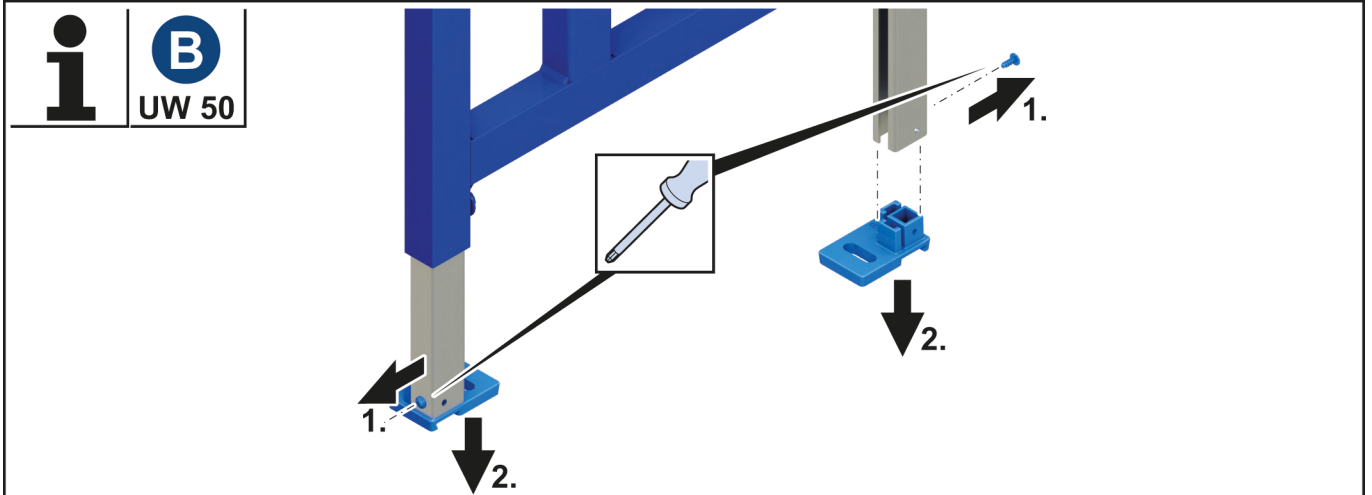

Wallway

- | | | | |
|---------------------------------------|---------------------------------|---------------------------------|----------------------------------|
| DE Montageanleitung | AR دليل التركيب | HU Szerelési útmutató | PT Instruções de montagem |
| EN Installation instructions | BG Ръководство за монтаж | ID Petunjuk pemasangan | RO Manual de montaj |
| ES Instrucciones de montaje | CS Návod k montáži | JA 取付説明書 | SK Návod na montáž |
| FR Instructions de montage | DA Monteringsvejledning | KO 설치 가이드 | SL Navodila za montažo |
| IT Istruzioni per il montaggio | ET Paigaldusjuhend | LT Montavimo instrukcija | SV Monteringsanvisning |
| NL Montagehandleiding | EL Οδηγίες τοποθέτησης | LV Montāžas instrukcija | TH คู่มือการติดตั้ง |
| RU Инструкция по монтажу | FI Asennusohje | NO Monteringsanvisning | TR Montaj kılavuzu |
| ZH 安装说明 | HR Uputa za montažu | PL Instrukcja montażu | UK Інструкція з монтажу |