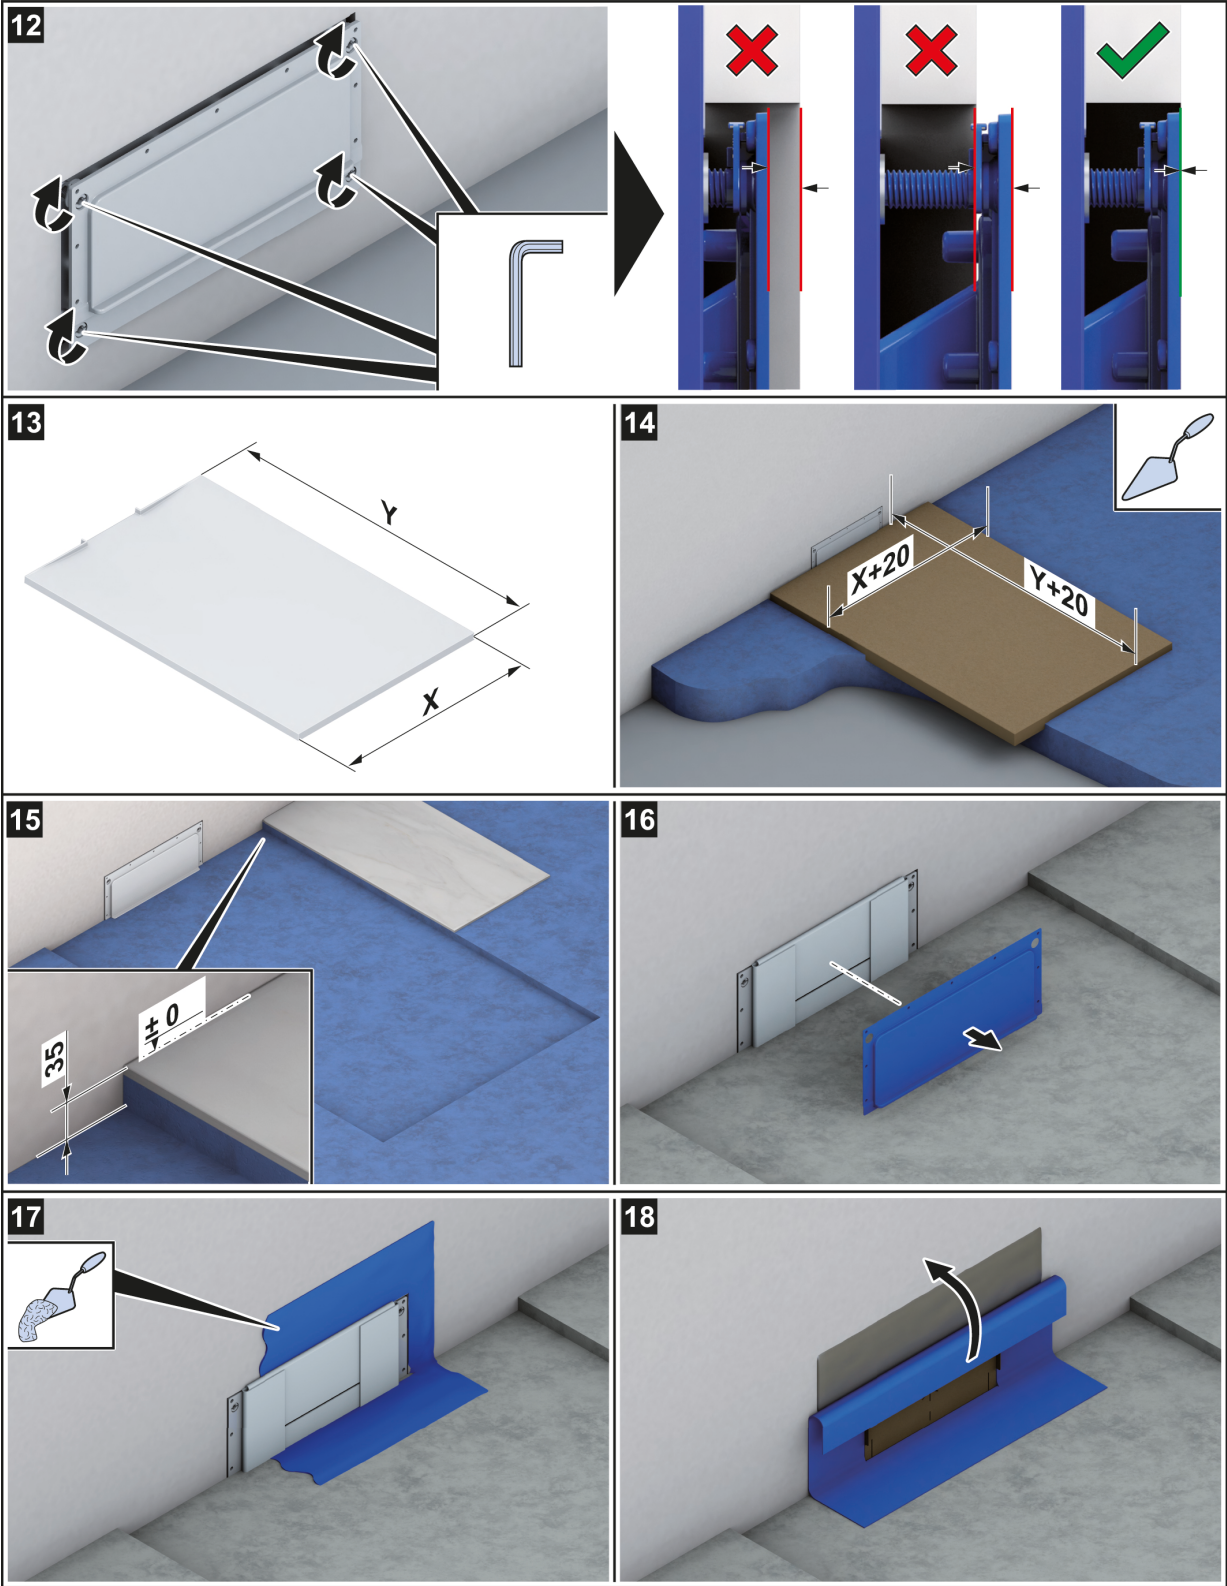

Wallway

- | | | | |
|---------------------------------------|---------------------------------|---------------------------------|----------------------------------|
| DE Montageanleitung | AR دليل التركيب | HU Szerelési útmutató | PT Instruções de montagem |
| EN Installation instructions | BG Ръководство за монтаж | ID Petunjuk pemasangan | RO Manual de montaj |
| ES Instrucciones de montaje | CS Návod k montáži | JA 取付説明書 | SK Návod na montáž |
| FR Instructions de montage | DA Monteringsvejledning | KO 설치 가이드 | SL Navodila za montažo |
| IT Istruzioni per il montaggio | ET Paigaldusjuhend | LT Montavimo instrukcija | SV Monteringsanvisning |
| NL Montagehandleiding | EL Οδηγίες τοποθέτησης | LV Montāžas instrukcija | TH คู่มือการติดตั้ง |
| RU Инструкция по монтажу | FI Asennusohje | NO Monteringsanvisning | TR Montaj kılavuzu |
| ZH 安装说明 | HR Uputa za montažu | PL Instrukcja montażu | UK Інструкція з монтажу |