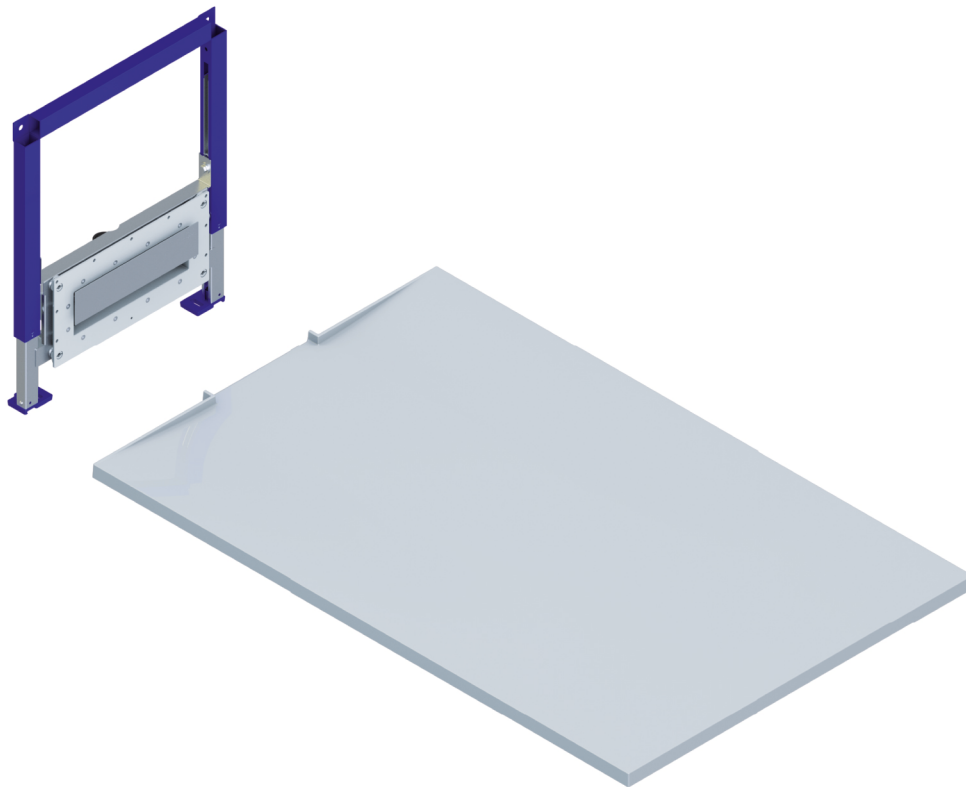

Wallway

- | | | | |
|---------------------------------------|---------------------------------|---------------------------------|----------------------------------|
| DE Montageanleitung | AR دليل التركيب | HU Szerelési útmutató | PT Instruções de montagem |
| EN Installation instructions | BG Ръководство за монтаж | ID Petunjuk pemasangan | RO Manual de montaj |
| ES Instrucciones de montaje | CS Návod k montáži | JA 取付説明書 | SK Návod na montáž |
| FR Instructions de montage | DA Monteringsvejledning | KO 설치 가이드 | SL Navodila za montažo |
| IT Istruzioni per il montaggio | ET Paigaldusjuhend | LT Montavimo instrukcija | SV Monteringsanvisning |
| NL Montagehandleiding | EL Οδηγίες τοποθέτησης | LV Montāžas instrukcija | TH คู่มือการติดตั้ง |
| RU Инструкция по монтажу | FI Asennusohje | NO Monteringsanvisning | TR Montaj kılavuzu |
| ZH 安装说明 | HR Uputa za montažu | PL Instrukcja montażu | UK Інструкція з монтажу |