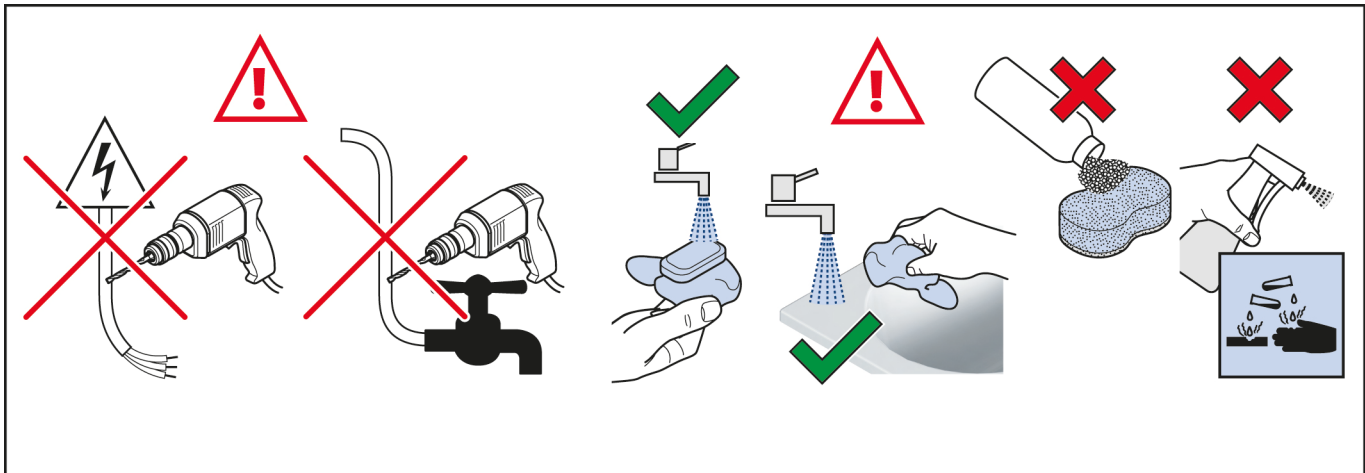

Wallway

- | | | | |
|---------------------------------------|---------------------------------|---------------------------------|----------------------------------|
| DE Montageanleitung | AR دليل التركيب | HU Szerelési útmutató | PT Instruções de montagem |
| EN Installation instructions | BG Ръководство за монтаж | ID Petunjuk pemasangan | RO Manual de montaj |
| ES Instrucciones de montaje | CS Návod k montáži | JA 取付説明書 | SK Návod na montáž |
| FR Instructions de montage | DA Monteringsvejledning | KO 설치 가이드 | SL Navodila za montažo |
| IT Istruzioni per il montaggio | ET Paigaldusjuhend | LT Montavimo instrukcija | SV Monteringsanvisning |
| NL Montagehandleiding | EL Οδηγίες τοποθέτησης | LV Montāžas instrukcija | TH คู่มือการติดตั้ง |
| RU Инструкция по монтажу | FI Asennusohje | NO Monteringsanvisning | TR Montaj kılavuzu |
| ZH 安装说明 | HR Uputa za montažu | PL Instrukcja montażu | UK Інструкція з монтажу |