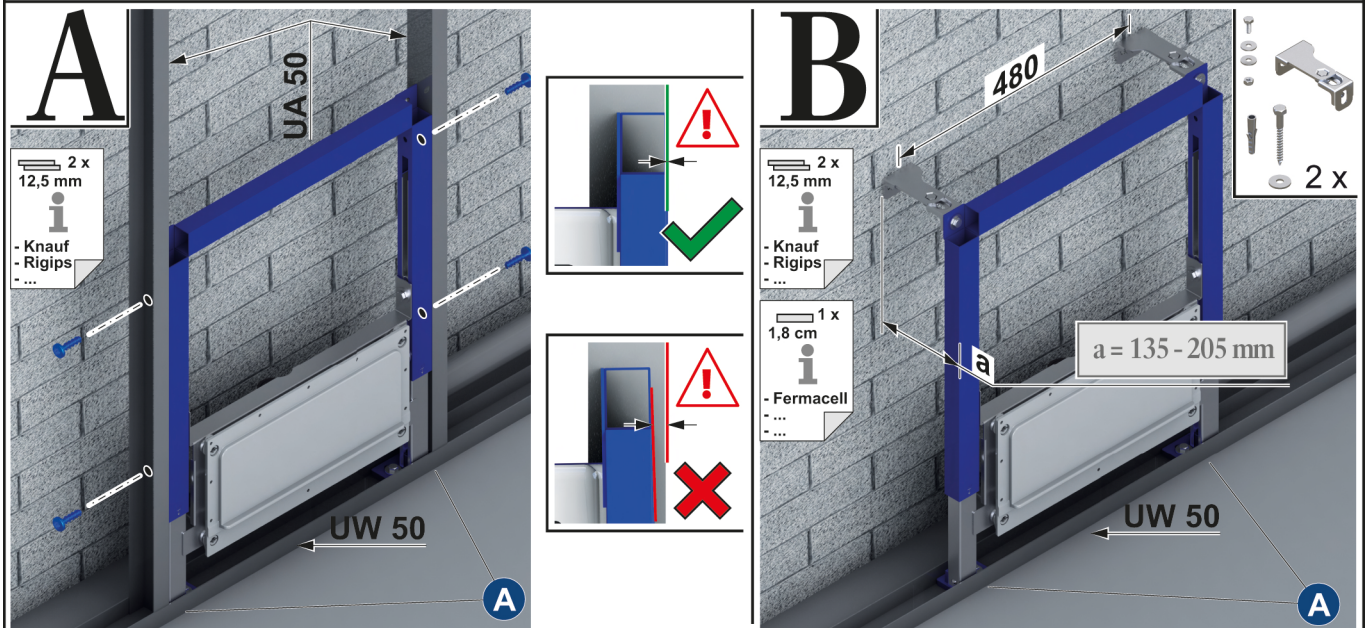

Wallway

- | | | | |
|---------------------------------------|---------------------------------|---------------------------------|----------------------------------|
| DE Montageanleitung | AR دليل التركيب | HU Szerelési útmutató | PT Instruções de montagem |
| EN Installation instructions | BG Ръководство за монтаж | ID Petunjuk pemasangan | RO Manual de montaj |
| ES Instrucciones de montaje | CS Návod k montáži | JA 取付説明書 | SK Návod na montáž |
| FR Instructions de montage | DA Monteringsvejledning | KO 설치 가이드 | SL Navodila za montažo |
| IT Istruzioni per il montaggio | ET Paigaldusjuhend | LT Montavimo instrukcija | SV Monteringsanvisning |
| NL Montagehandleiding | EL Οδηγίες τοποθέτησης | LV Montāžas instrukcija | TH คู่มือการติดตั้ง |
| RU Инструкция по монтажу | FI Asennusohje | NO Monteringsanvisning | TR Montaj kılavuzu |
| ZH 安装说明 | HR Uputa za montažu | PL Instrukcja montażu | UK Інструкція з монтажу |