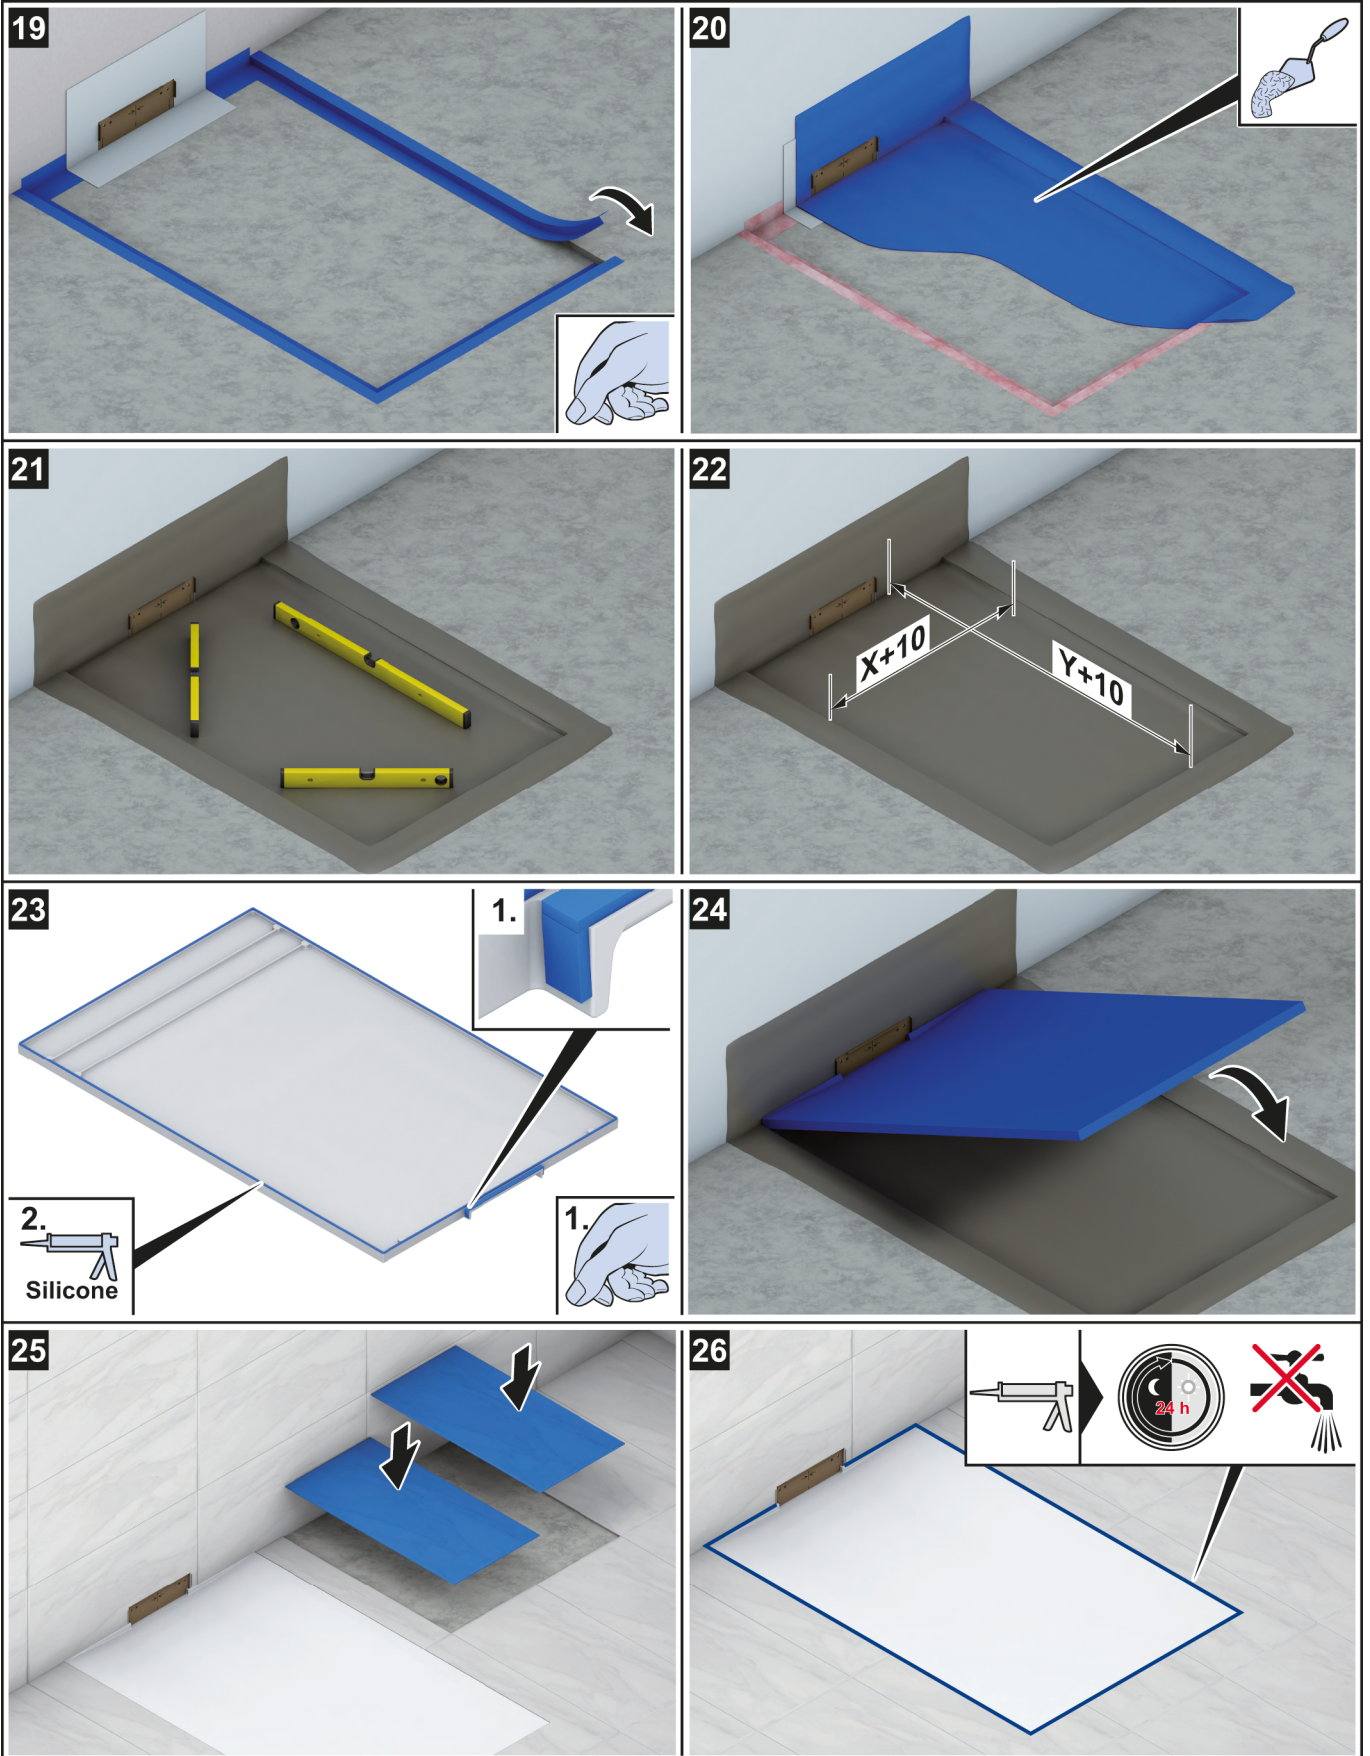

Wallway

- | | | | |
|---------------------------------------|---------------------------------|---------------------------------|----------------------------------|
| DE Montageanleitung | AR دليل التركيب | HU Szerelési útmutató | PT Instruções de montagem |
| EN Installation instructions | BG Ръководство за монтаж | ID Petunjuk pemasangan | RO Manual de montaj |
| ES Instrucciones de montaje | CS Návod k montáži | JA 取付説明書 | SK Návod na montáž |
| FR Instructions de montage | DA Monteringsvejledning | KO 설치 가이드 | SL Navodila za montažo |
| IT Istruzioni per il montaggio | ET Paigaldusjuhend | LT Montavimo instrukcija | SV Monteringsanvisning |
| NL Montagehandleiding | EL Οδηγίες τοποθέτησης | LV Montāžas instrukcija | TH คู่มือการติดตั้ง |
| RU Инструкция по монтажу | FI Asennusohje | NO Monteringsanvisning | TR Montaj kılavuzu |
| ZH 安装说明 | HR Uputa za montažu | PL Instrukcja montażu | UK Інструкція з монтажу |