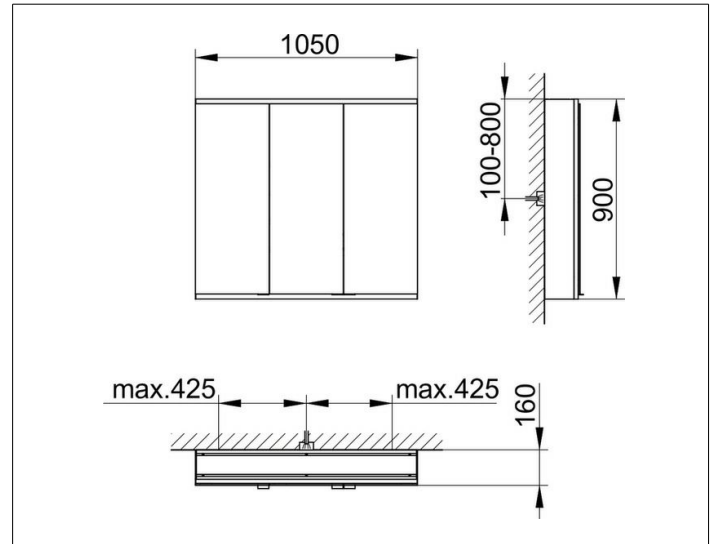

Royal Modular 2.0
800321001100000 Spiegelschrank

PRODUKT

ZEICHNUNG

EEK: C ,

OBERFLÄCHE

silber-eloxiert

ABMESSUNG

1050 x 900 x 160 mm