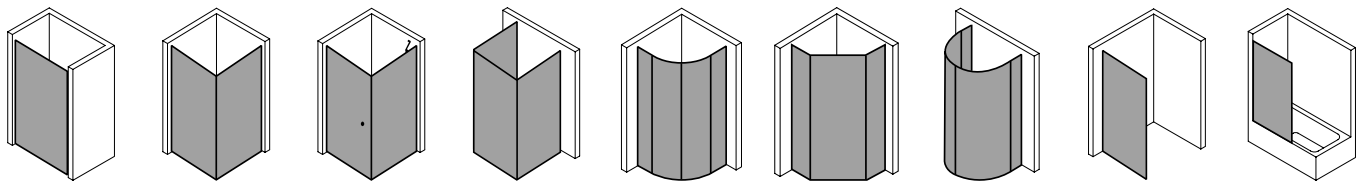

Technische Daten

Höhe	2000 mm
Breite	1300 mm
Tiefe	31 mm
Oberfläche	Silber Mattglanz
Glas	ESG SR Opaco
Beschichtung	CLEAN
Wanneneinbaumaß	1.275-1.310 mm
Anschlag	rechts
Türart	

Einbausituation