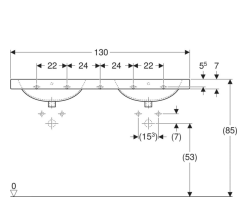

Geberit Preciosa Doppelwaschtisch

Beispielbild

Eigenschaften

- Abgesenkte Hahnlochbank

Technische Daten

Werkstoff

Sanitärkeramik

Art.-Nr.	Farbe / Oberfläche	Hahnloch	Überlauf	B	H	T	VE1
133230600	weiß / KeraTect	mittig	ohne	130 cm	20 cm	55 cm	1 St.

- Geberit Ablaufventil mit freiem Auslauf, (G 1 1/4) x 80 mm (Art.-Nr. 152.080.21.1)