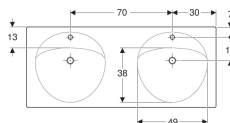

Geberit Preciosa Doppelwaschtisch

Beispielbild

Eigenschaften

- Abgesenkte Hahnlochbank

Technische Daten

Werkstoff

Sanitärkeramik

Art.-Nr.	Farbe / Oberfläche	Hahnloch	Überlauf	B	H	T	VE1
133230600	weiß / KeraTect	mittig	ohne	130 cm	20 cm	55 cm	1 St.

- Geberit Ablaufventil mit freiem Auslauf, (G 1 1/4) x 80 mm (Art.-Nr. 152.080.21.1)