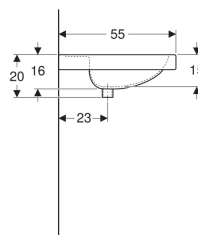

Geberit Preciosa Doppelwaschtisch

Beispielbild

Eigenschaften

- Abgesenkte Hahnlochbank

Technische Daten

Werkstoff

Sanitärkeramik

Art.-Nr.	Farbe / Oberfläche	Hahnloch	Überlauf	B	H	T	VE1
133230600	weiß / KeraTect	mittig	ohne	130 cm	20 cm	55 cm	1 St.

- Geberit Ablaufventil mit freiem Auslauf, (G 1 1/4) x 80 mm (Art.-Nr. 152.080.21.1)