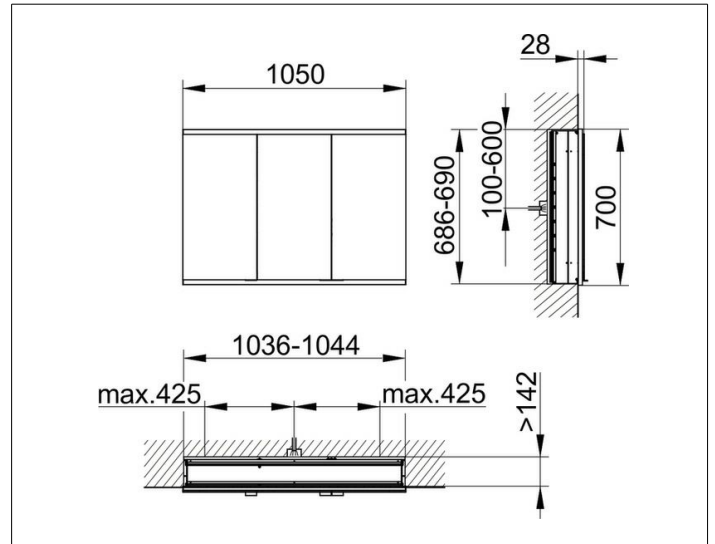

Royal Modular 2.0  
800320000100300 Spiegelschrank

PRODUKT

ZEICHNUNG

EEK: C ,

OBERFLÄCHE

silber-eloxiert

ABMESSUNG

1050 x 700 x 160 mm