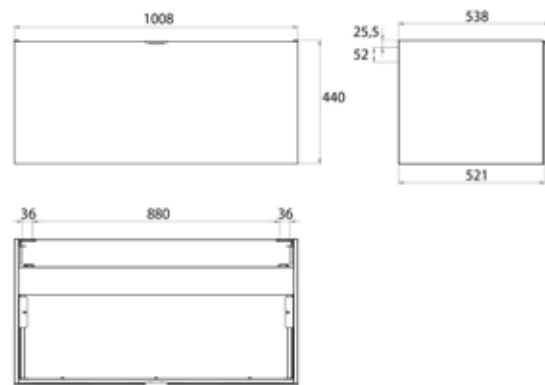

## PRODUKTINFORMATION

Waschtisch-Unterschrank, 1.000 mm. Korpus aus Lackfronten, Hochglanz, passend zu den Waschtischen 9577 114 30/31/32/33. Auszug mit Glasfront (ESG) und Griff in chrom. optiwhite

Art.-Nr.9583 274 20