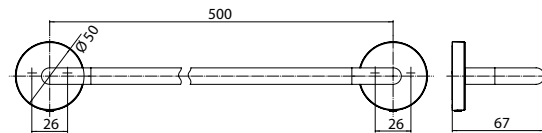

## PRODUKTINFORMATION

Badetuchhalter, 500 mm weiss

Art.-Nr.4360 139 50