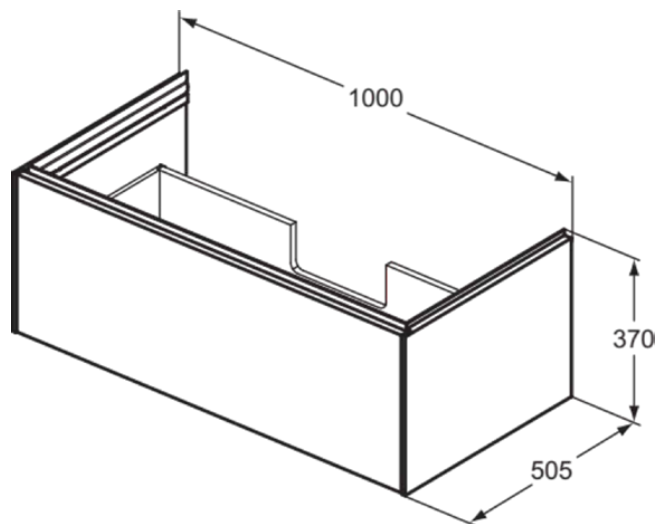

CONCA

T4579Y6

CONCA | Waschtisch-Unterschrank 1000x505x375 mm in eiche hell furnier, 1 Schublade | Push-to-open

Bild & Zeichnung

Allgemeine Informationen

Produktart	Waschtisch-Unterschrank
Marke	Ideal Standard
Kollektion	CONCA
Designer	Palomba Serafini Associati
Farbcode	Y6
Farbbeschreibung	Eiche Hell Furnier
Oberflächenveredelung	Matt
Maximale Höhe (mm)	375
Maximale Breite (mm)	1000
Ausladung (mm)	505
Befestigungsart	Befestigungsset
EAN Code	8014140483328
Nettogewicht (kg)	34.70

Funktionen

Push-to-open

Downloads

- [Montageanleitung](#)
- [Ersatzteilliste](#)

Produktspezifikationen

Mit Waschtischplatte	Nein
Anzahl der Türen (gesamt)	0
Anzahl der Türen (links öffnend)	0
Anzahl der Türen (rechts öffnend)	0
Anzahl der Schwingtüren	0
Anzahl der Schiebetüren	0
Anzahl der Rolltüren	0
Anzahl der Auszüge (gesamt)	1
Anzahl der externen Auszüge	1
Anzahl der internen Auszüge	0
Auszugsmechanismus	Push-to-open
Einzugsmechanismus	Soft-closing
Anzahl der offenen Fächer	0
Anzahl der Ablagen	0
Mit Steckdose	Nein
Mit Innenbeleuchtung	Nein
Materialspezifikation (Korpus)	Hochverdichtete 3-Schicht Spanplatte
Platzsparendes Modell	Nein
PVD Technologie	Nein
IdealPlus Technologie	Nein