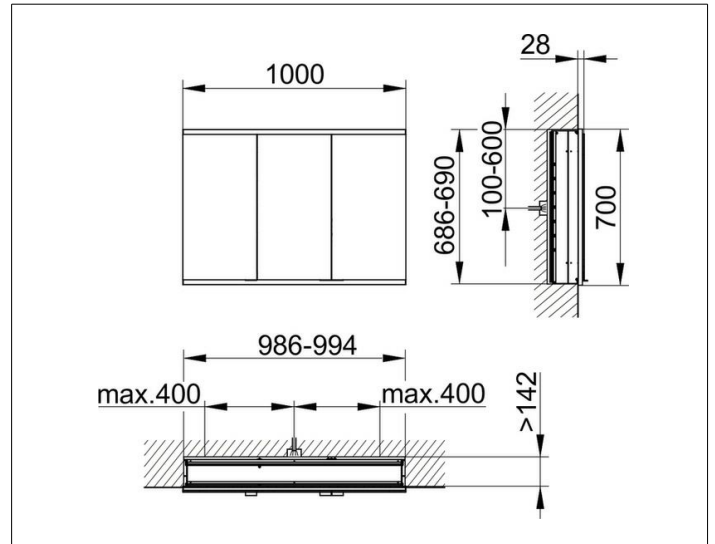

Royal Modular 2.0  
800300100100200 Spiegelschrank

PRODUKT

ZEICHNUNG

OBERFLÄCHE

silber-eloxiert

ABMESSUNG

1000 x 700 x 160 mm