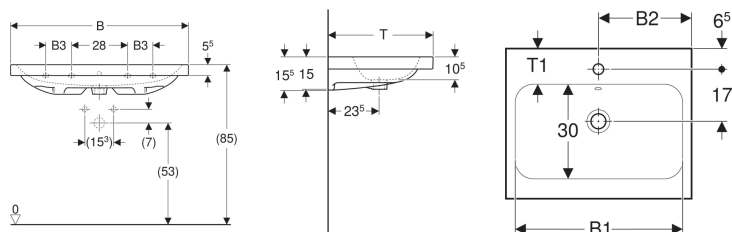

Geberit iCon Light Waschtisch

Beispielbild

Eigenschaften

- Unterbaufähig

Technische Daten

Werkstoff

Sanitärkeramik

Art.-Nr.	Mix & Match	Farbe / Oberfläche	Hahnloch	Überlauf	B	B1	B2	B3	Breite Unterschrank	H	T	T1	Befestigungspunkte	VE 1
501.834.00.7	* Ja	weiß	ohne	ohne	60 cm	54 cm	30 cm		59.2 cm	15.5 cm	48 cm	11 cm	2	1 St.

* Auftragsbezogene Produktion

Zubehör

- Geberit Tauchrohrgeruchsverschluss für Waschbecken, Abgang horizontal
- Geberit Waschbeckenablauf Raumsparmodell, schmale Ausführung, mit Außenventilstopfen mit Druckbetätigung
- Geberit Waschbeckenablauf Raumsparmodell, schmale Ausführung, mit Außenventilstopfen mit Hebelbetätigung
- Geberit Waschbeckenablauf Raumsparmodell, schmale Ausführung, mit freiem Auslauf und Ventilabdeckung
- Geberit Drehbetätigung mit Kabelzug