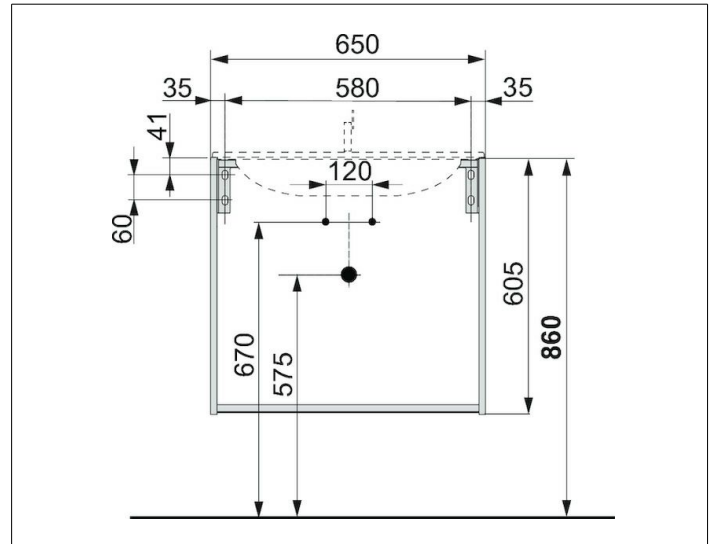

X-Line

33152970000 Waschtischunterbau

PRODUKT

ZEICHNUNG

OBERFLÄCHE

vulkanit/vulkanit

ABMESSUNG

650 x 605 x 490 mm