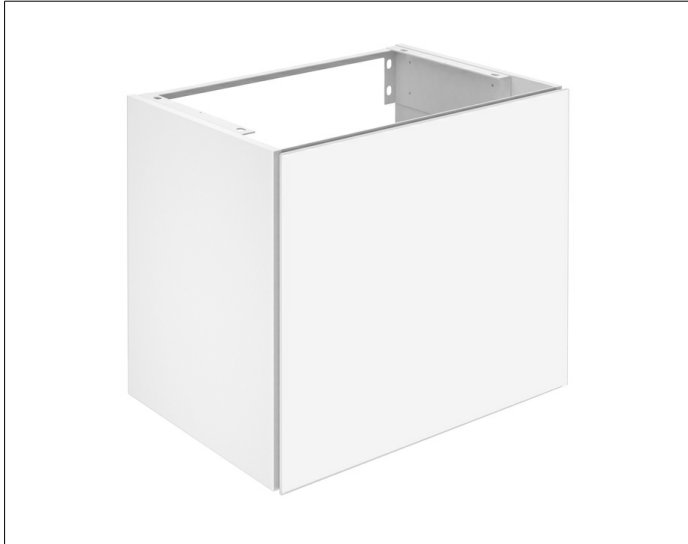

X-Line

33152970000 Waschtischunterbau

PRODUKT

ZEICHNUNG

OBERFLÄCHE

vulkanit/vulkanit

ABMESSUNG

650 x 605 x 490 mm