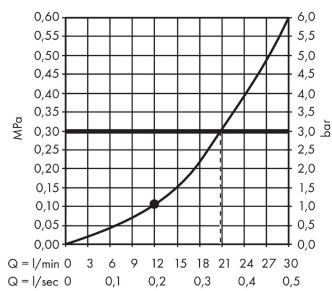

AXOR ShowerSolutions
Kopfbrause 460/300 1jet mit Deckenanschluss
 Oberfläche: **Brushed Black Chrome** Artikelnummer: **35277340**

Durchflussdiagramm

Die Verbrauchswerte wurden praxisnah mit den dazugehörigen Armaturen (Thermostat/Mischer/Unterputzventil) gemessen.