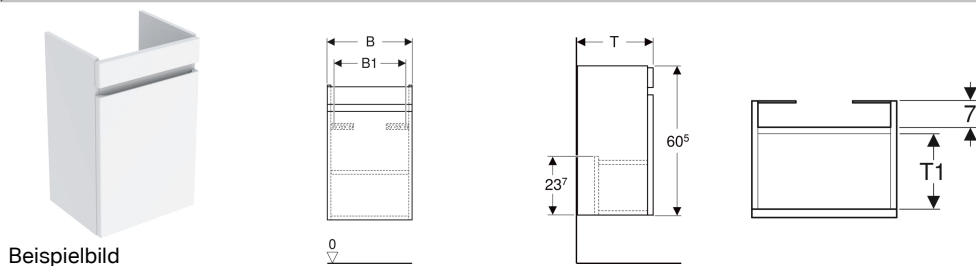

## Geberit Renova Plan Unterschrank für Handwaschbecken, mit einer Tür

### Eigenschaften

- FSC™ C134279 zertifiziert
- Wandhängend
- Mit einer Tür
- Griffmulde zum Öffnen
- Tür mit Dämpfungsmechanismus
- Mit einem versetzbaren Einlegeboden

- Anschlagseite links oder rechts
- Feuchtigkeitsbeständig
- Front aus MDF
- Vormontiert geliefert

### Technische Daten

Werkstoff | Hochverdichtete Dreischicht-Holzspanplatte

### Lieferumfang

- Unterschrank für Handwaschbecken
- Einlegeboden
- Befestigungsmaterial

Art.-Nr.	Farbe / Oberfläche	B	B1	Breite Waschtisch	H	T	T1	VE1
501.903.01.1	weiß / lackiert hochglänzend	43.5 cm	37 cm	50 cm	60.5 cm	34.5 cm	23.5 cm	1 St.