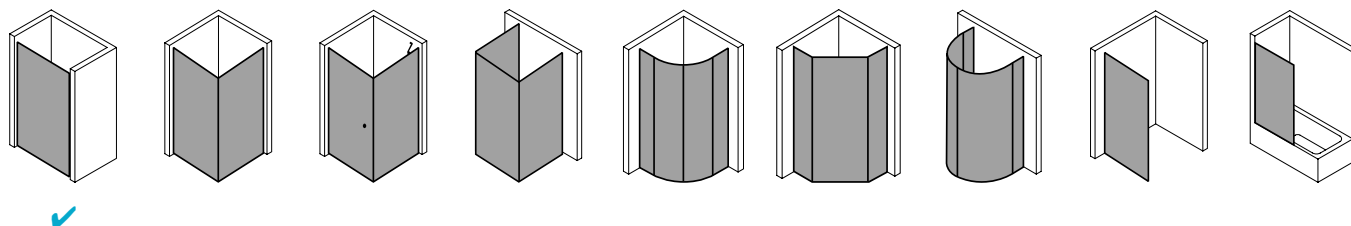

Produktbeschreibung

Sie schätzen Geradlinigkeit. Sowohl im Design als auch im Preis. Eine moderne, bodenebene Lösung wäre genau nach Ihrem Geschmack. Endlich mehr Freiheit genießen, selbst auf kleinem Raum! Dafür ist RAYA wie gemacht: In Kombination mit einem Kermi Duschplatz bekommt Ihr Duschvergnügen eine ganz neue Wertigkeit. Gelenkbeschläge mit geradliniger Formensprache, glatte Profile und ein ergonomisches Griffdesign sprechen alle Sinne an. Auch funktionell ist RAYA unschlagbar. Dank Pendeltürtechnik mit Hebe-Senk-Mechanismus und einem intelligenten Ausgleichs- und Maßsystem, das sich Ihrem Kermi Duschplatz oder Ihrer Brausewanne perfekt anpasst. Dazu das hochwertige Einscheiben-Sicherheitsglas. Exklusives Design zum unvergleichlich günstigen Preis.

Technische Daten

Höhe	2000 mm
Breite	1000 mm
Tiefe	32 mm
Oberfläche	Silber Mattglanz
Glas	ESG SR Opaco
Beschichtung	ohne
Wanneneinbaumaß	978-1.008 mm
Anschlag	links
Türart	

Einbausituation

Technische Darstellung