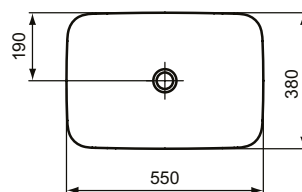

Ideal Standard

Becken

Ipalys

Artikel-Nr.: E2076X8

## Schale 550mm

Ipalys Schale 550mm, ohne Hahnloch, ohne Überlauf

Farbe: X8 - Puderblau

Technologie: Diamatec

Eigenschaften: .Diamatec

### Mehr Produktdetails:

Type:	Aufsatzwaschtisch / Schale
Montage:	Aufgesetzt
Zulassungen:	DIN EN 14688 CL 00, DIN EN 31
Hahnlöcher:	0
Gewicht (kg):	7,50
Material:	Diamatec
Designer:	Robin Levien
Höhe (mm):	125
Breite (mm):	550
Tiefe/Ausladung (mm):	380
Form:	Rechteckig
Spülmenge (L):	13,68