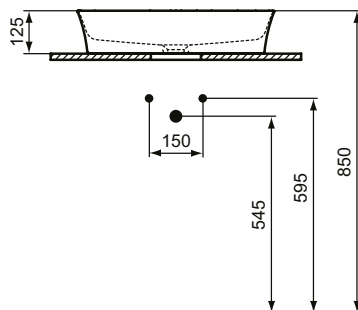

Ideal Standard

Becken

Ipalys

Artikel-Nr.: E2076X8

## Schale 550mm

Ipalys Schale 550mm, ohne Hahnloch, ohne Überlauf

Farbe: X8 - Puderblau

Technologie: Diamatec

Eigenschaften: .Diamatec

### Mehr Produktdetails:

Type:	Aufsatzwaschtisch / Schale
Montage:	Aufgesetzt
Zulassungen:	DIN EN 14688 CL 00, DIN EN 31
Hahnlöcher:	0
Gewicht (kg):	7,50
Material:	Diamatec
Designer:	Robin Levien
Höhe (mm):	125
Breite (mm):	550
Tiefe/Ausladung (mm):	380
Form:	Rechteckig
Spülmenge (L):	13,68